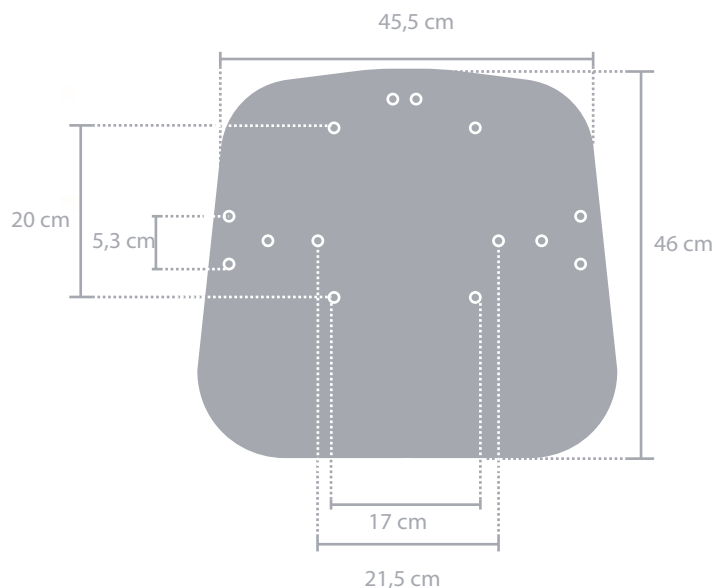

ESPECIFICACIONES TÉCNICAS

CARACTERÍSTICAS GENERALES

- Asiento interno en madera Triplex.

NOTA: Este asiento se adapta para sillas LPT (listas para tapizar) o sillas Fone premium.

* Consulte con su ejecutivo de cuenta, detalles adicionales no especificados en la ficha.*