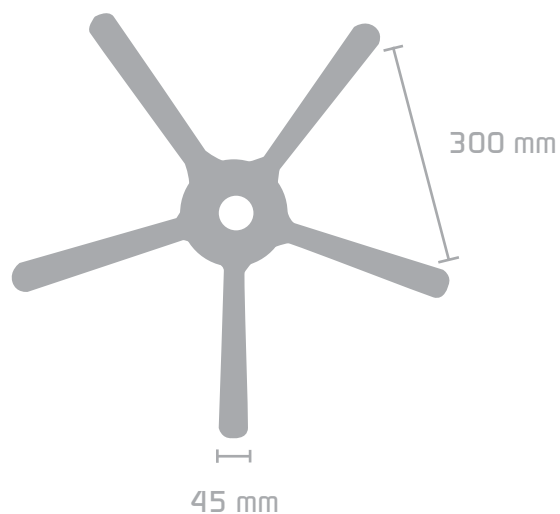

ESPECIFICACIONES TÉCNICAS

CARACTERÍSTICAS GENERALES

- Base cromo de 60 cm de diámetro
- Base de 70 cm se vende bajo importación

NOTA: Esta base se puede ensamblar en las sillas giratorias en kit, tapiadas o plásticas