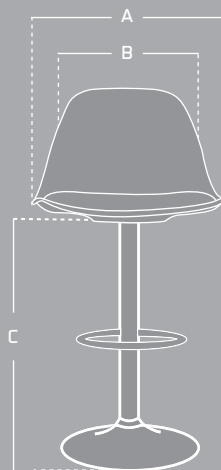

BOAT

LÍNEA BAR

ESTRUCTURA

Monoconcha inyectada en polipropileno con asiento tapizado en cuero sintético.

MECANISMO

Banco giratorio regulable en altura mediante una palanca de metal localizada en el asiento. La silla tiene una rotación de 360°.

APOYAPIES

Dispone de un reposa pies cromado integrado.

BASE

Circular cromada con goma antideslizante y con diámetro de 39 cm.

Colores disponibles

LÍNEA

CARACTERÍSTICAS

Monoconcha inyectada
en polipropileno

Base circular cromada
con goma antideslizante

Apoyapiés
cromado

MEDIDAS

ITEM	MÁX	MIN
A	39 cm	—
B	39 cm	—
C	80 cm	59 cm
D	103 cm	82 cm
E	25 cm	—
F	33 cm	—

Las medidas pueden variar dependiendo de los materiales y componentes utilizados.