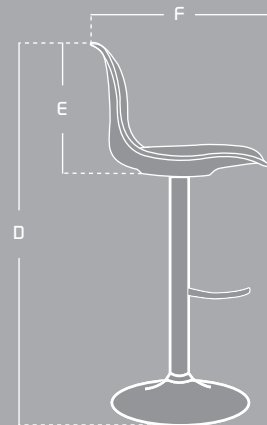

BOAT

LÍNEA BAR

ESTRUCTURA

Monoconcha inyectada en polipropileno con asiento tapizado en cuero sintético.

MECANISMO

Banco giratorio regulable en altura mediante una palanca de metal localizada en el asiento. La silla tiene una rotación de 360°.

APOYAPIES

Dispone de un reposa pies cromado integrado.

BASE

Circular cromada con goma antideslizante y con diámetro de 39 cm.

Colores disponibles

LÍNEA

CARACTERÍSTICAS

Monoconcha inyectada
en polipropileno

Base circular cromada
con goma antideslizante

Apoyapiés
cromado

MEDIDAS

ITEM	MÁX	MIN
A	39 cm	—
B	39 cm	—
C	80 cm	59 cm
D	103 cm	82 cm
E	25 cm	—
F	33 cm	—

Las medidas pueden variar dependiendo de los materiales y componentes utilizados.