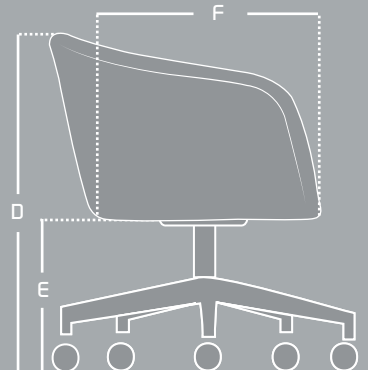

BOOM GIRATORIA

POLTRONAS

ASIENTO

Asiento tapizado en paño, colores de línea importados, para telas nacionales consultar con su ejecutivo de ventas.

BASE

Base en aluminio pulido de 70 cm.

MECANISMO

Mecanismo giratorio 360° con regulación de altura

RUEDAS

Ruedas en PU 60 mm.

Colores disponibles

VARIABLES

CARACTERÍSTICAS

Asiento tapizado en paño

Mecanismo giratorio con regulación de altura

Base en aluminio pulido

MEDIDAS

ITEM	MÁX	MIN
A	61 cm	—
B	50 cm	—
C	33 cm	—
D	84 cm	74 cm
E	53 cm	43 cm
F	50 cm	—

Las medidas pueden variar dependiendo de los materiales y componentes utilizados.