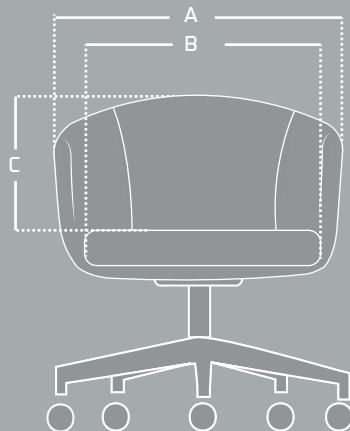

BOOM GIRATORIA

POLTRONAS

ASIENTO

Asiento tapizado en paño, colores de línea importados, para telas nacionales consultar con su ejecutivo de ventas.

BASE

Base en aluminio pulido de 70 cm.

MECANISMO

Mecanismo giratorio 360° con regulación de altura

RUEDAS

Ruedas en PU 60 mm.

Colores disponibles

VARIABLES

CARACTERÍSTICAS

Asiento tapizado en paño

Mecanismo giratorio con regulación de altura

Base en aluminio pulido

MEDIDAS

ITEM	MÁX	MIN
A	61 cm	—
B	50 cm	—
C	33 cm	—
D	84 cm	74 cm
E	53 cm	43 cm
F	50 cm	—

Las medidas pueden variar dependiendo de los materiales y componentes utilizados.