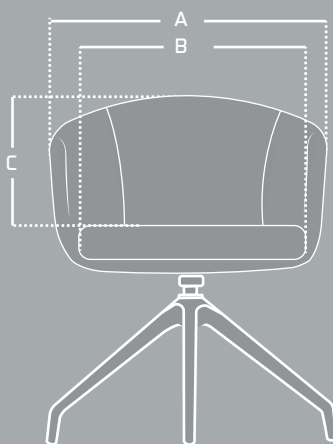

MECANISMO

Mecanismo giratorio 360°

Colores disponibles

VARIABLES

CARACTERÍSTICAS

Poltrona tapizada en colores importados o textiles nacionales

Mecanismo giratorio 360°

Base Swiss nylon negro o blanco

MEDIDAS

ITEM	MÁX	MIN
A	61 cm	—
B	50 cm	—
C	33 cm	—
D	76 cm	—
E	45 cm	—
F	50 cm	—

Las medidas pueden variar dependiendo de los materiales y componentes utilizados.