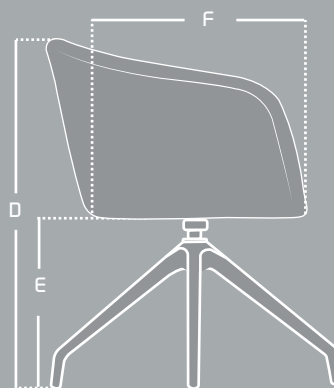

BOOM SWISS

POLTRONAS

ASIENTO

Asiento tapizado en paño, colores de línea importados, para tapizar en telas nacionales consulte con su ejecutivo de ventas

BASE

Base Italiana Swiss 4 apoyos inyectada en nylon blanco o negro con sistema giratorio

MECANISMO

Mecanismo giratorio 360°

Colores disponibles

VARIABLES

CARACTERÍSTICAS

Poltrona tapizada en colores importados o textiles nacionales

Mecanismo giratorio 360°

Base Swiss nylon negro o blanco

MEDIDAS

ITEM	MÁX	MIN
A	61 cm	—
B	50 cm	—
C	33 cm	—
D	76 cm	—
E	45 cm	—
F	50 cm	—

Las medidas pueden variar dependiendo de los materiales y componentes utilizados.