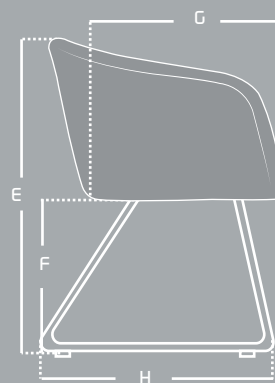

Colores disponibles

VARIABLES

CARACTERÍSTICAS

Poltrona tapizada en colores importados o textiles nacionales

Tapones antideslizantes

Estructura tipo trineo

MEDIDAS

ITEM	MÁX	MIN
A	61 cm	—
B	50 cm	—
C	33 cm	—
D	47 cm	—
E	72 cm	—
F	45 cm	—
G	50 cm	—
H	62 cm	—

Las medidas pueden variar dependiendo de los materiales y componentes utilizados.