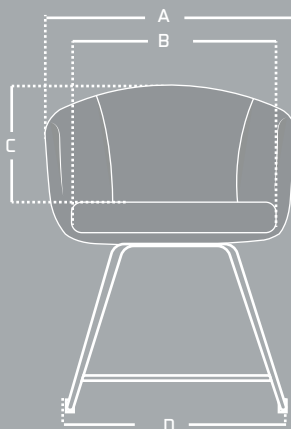

Colores disponibles

VARIABLES

CARACTERÍSTICAS

Poltrona tapizada en colores importados o textiles nacionales

Tapones antideslizantes

Estructura tipo trineo

MEDIDAS

ITEM	MÁX	MIN
A	61 cm	—
B	50 cm	—
C	33 cm	—
D	47 cm	—
E	72 cm	—
F	45 cm	—
G	50 cm	—
H	62 cm	—

Las medidas pueden variar dependiendo de los materiales y componentes utilizados.