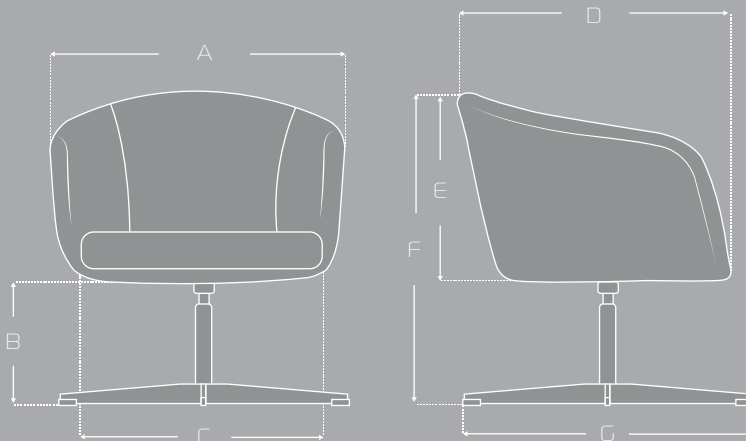

BOON

POLTRONAS

ASIENTO

Asiento Tapizada en paño

MECANISMO

Perilla elevación en altura

ESTRUCTURA

Base en aluminio pulido.

Colores disponibles

VARIABLES

CARACTERÍSTICAS

Asiento tapizado en paño

Elevación con perilla

Base en aluminio pulido

MEDIDAS

	MÁX	MIN
A	61 CM	—
B	41 CM	55 CM
C	48 CM	—
D	45,5 CM	—
E	40 CM	—
F	84 CM	71 CM
G	67 CM	—

Las medidas pueden variar dependiendo de los materiales y componentes utilizados.