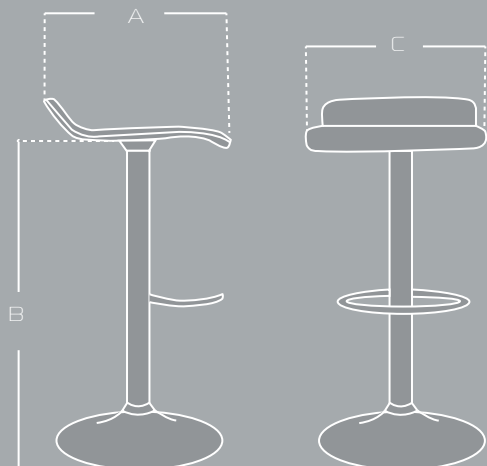

BRAND

LÍNEA ECO

ASIENTO

Asiento tapizado en cuerina PU.

MECANISMO

Mecanismo regulable en altura.

BASE

Base cromo

Colores disponibles

LÍNEA

CARACTERÍSTICAS

Base cromada

Tapizado en
cuerina PU

MEDIDAS

ITEM	MÁX	MIN
A	32 cm	-----
B	76 cm	56 cm
C	38cm	-----

Las medidas pueden variar dependiendo de los materiales y componentes utilizados.