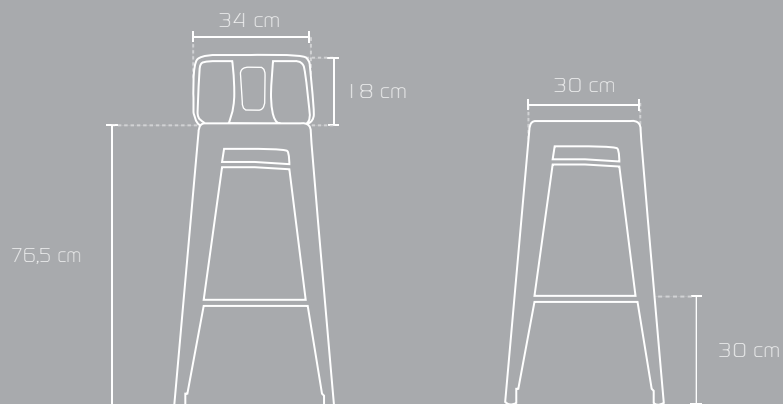

BUTACO CLOE

BUTACO

ESTRUCTURA

Estructura metálica con pintura electrostática y posa pies.

ASIENTO

Asiento en madera disponible solo en color gris.

ESPALDAR

Espaldar metálico opcional solo en los colores: Blanco, negro y gris.

Colores disponibles

LÍNEA

CARACTERÍSTICAS

Estructura metálica con pintura electrostática

Posapiés.

Espaldar opcional.

DIMENSIONES

Las medidas pueden variar dependiendo de los materiales y componentes utilizados.