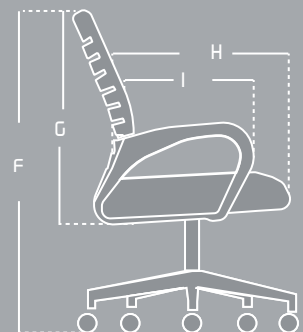

DEX

LÍNEA ECO

ESPALDAR

Marco inyectado en polipropileno, tapizado en malla

BRAZOS

Brazos fijos en polipropileno

ASIENTO

Asiento en espuma laminada Densidad 30

MECANISMO

Mecanismo basculante con una posición de bloqueo a 90°

BASE

Base Cromo 60 cm

RUEDAS

Ruedas Nylon 50 mm

Colores disponibles

LÍNEA

CARACTERÍSTICAS

Asiento en espuma laminada

Mecanismo basculante

Brazos fijos

Base cromada

MEDIDAS

ITEM	MÁX	MIN
A	59 cm	-----
B	48,5 cm	-----
C	42,5 cm	-----
D	49 cm	39 cm
E	47,5 cm	-----
F	49 cm	-----
G	101,5 cm	91,5 cm
H	48 cm	-----
I	33 cm	-----

Las medidas pueden variar dependiendo de los materiales y componentes utilizados.