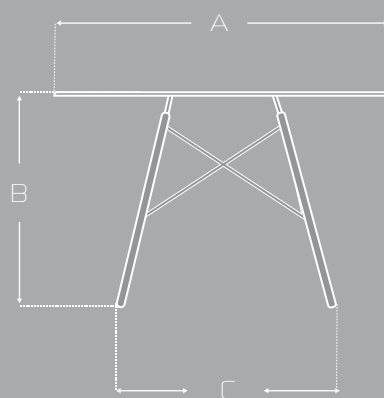

EAMES ROUND

MESAS

ESTRUCTURA

Superficie blanca en madera MDF.
Estructura metálica color negra.
Sujeción inferior mediante tornillos.
4 patas en madera torneada.
Tapones antideslizantes.

VARIABLES

CARACTERÍSTICAS

Superficie en MDF

Patas en madera torneada

Estructura metálica negra

MEDIDAS

ITEM	MÁX	MIN
A	100 cm	—
B	76 cm	—
C	53 cm	—
D	100 cm	—

Las medidas pueden variar dependiendo de los materiales y componentes utilizados.