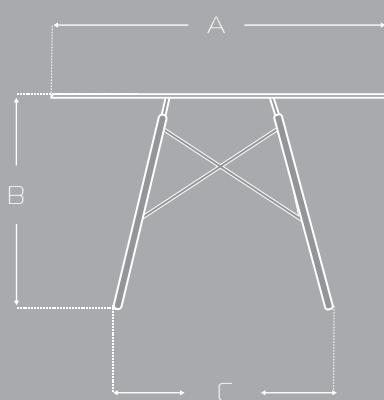

EAMES ROUND

MESAS

ESTRUCTURA

Superficie blanca en madera MDF.
Estructura metálica color negra.
Sujeción inferior mediante tornillos.
4 patas en madera torneada.
Tapones antideslizantes.

VARIABLES

CARACTERÍSTICAS

Superficie en MDF

Patas en madera torneada

Estructura metálica negra

MEDIDAS

ITEM	MÁX	MIN
A	100 cm	—
B	76 cm	—
C	53 cm	—
D	100 cm	—

Las medidas pueden variar dependiendo de los materiales y componentes utilizados.