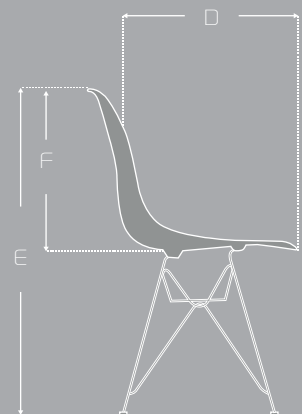

### ESTRUCTURA

estructura metálica negra, con patas de madera.

## LÍNEA

## CARACTERÍSTICAS

Concha plástica  
En pp

Estructura  
Opcional

## MEDIDAS

	MÁX	MIN
A	40 CM	—
B	43 CM	—
C	39 CM	—
D	45 CM	—
E	85 CM	—
F	42 CM	—

\*Las medidas pueden variar dependiendo de los materiales y componentes utilizados.\*