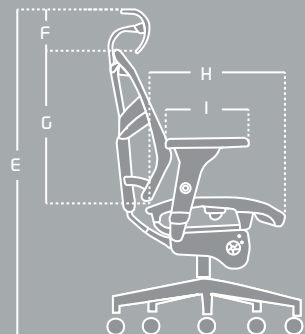

ENJOY

LÍNEA PREMIUM

CABECERO

Cabecero en malla nylon, graduable en altura y ángulo.

ESPALDAR Y ASIENTO

Espaldar y asiento en malla nylon de alta resistencia, regulables en altura.

BRAZOS

Brazos en poliuretano graduable en altura, ángulo y profundidad (3D).

MECANISMO

Mecanismo syncro, con tres posiciones de bloqueo y Slider en asiento. Regulación de tensión mediante perilla. Neumático negro con elevación a gas.

BASE

Base aluminio pulido 70 cm.

RODACHINAS

Ruedas Nylon de 60 mm.

CERTIFICADOS:

LÍNEA

CARACTERÍSTICAS

Brazo graduable en 3D.

Espaldar regulable en altura.

Cabecero regulable en altura y ángulo.

Mecanismo sincro, con tres posiciones de bloqueo.

MEDIDAS

ITEM	MÁX	MIN
A	49 cm	-----
B	32,5 cm	-----
C	51 cm	42cm
D	51,5 cm	-----
E	105 cm	96 cm
F	15 cm	-----
G	55 cm	-----
H	47 cm	-----
I	27 cm	-----

Las medidas pueden variar dependiendo de los materiales y componentes utilizados.