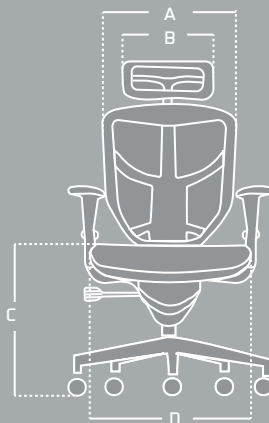

ENJOY

LÍNEA PREMIUM

CABECERO

Cabecero en malla nylon, graduable en altura y ángulo.

ESPALDAR Y ASIENTO

Espaldar y asiento en malla nylon de alta resistencia, regulables en altura.

BRAZOS

Brazos en poliuretano graduable en altura, ángulo y profundidad (3D).

MECANISMO

Mecanismo syncro, con tres posiciones de bloqueo y Slider en asiento. Regulación de tensión mediante perilla. Neumático negro con elevación a gas.

BASE

Base aluminio pulido 70 cm.

RODACHINAS

Ruedas Nylon de 60 mm.

CERTIFICADOS:

LÍNEA

CARACTERÍSTICAS

Brazo graduable en 3D.

Espaldar regulable en altura.

Cabecero regulable en altura y ángulo.

Mecanismo sincro, con tres posiciones de bloqueo.

MEDIDAS

ITEM	MÁX	MIN
A	49 cm	-----
B	32,5 cm	-----
C	51 cm	42cm
D	51,5 cm	-----
E	105 cm	96 cm
F	15 cm	-----
G	55 cm	-----
H	47 cm	-----
I	27 cm	-----

Las medidas pueden variar dependiendo de los materiales y componentes utilizados.