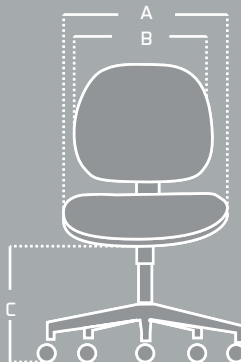

Espaldar Italiano

Base aluminio
Nylon ó cromado

Mecanismo contacto
permanente

Brazos
opcionales

MEDIDAS

ITEM	MÁX	MIN
A	48 cm	-----
B	50 cm	-----
C	49 cm	39 cm
D	97 cm	86 cm
E	43 cm	49 cm
F	43 cm	-----
G	45 cm	-----

Las medidas pueden variar dependiendo de los materiales y componentes utilizados.