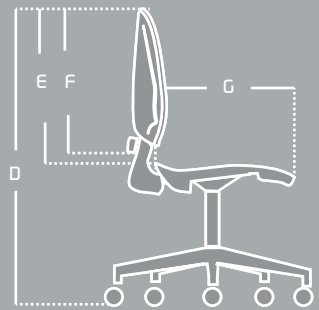

ESTELA MEDIA

CONTACTO PERMANENTE

LÍNEA OPERATIVA

ASIENTO Y ESPALDAR EXTERNOS

Polipropileno inyectado.

Espaldar Italiano, regulable en altura hasta 6 cm.

Asiento interno en madera

ASIENTO Y ESPALDAR INTERNOS

- Base Aluminio de 64 cm.

- Base Cromada de 64 cm.

- Base Nylon de 64 cm. Certificada BIFMA

RUEDAS

- Ruedas goma 50mm y 60mm.

- Ruedas nylon 50mm. Certificadas BIFMA.

LÍNEA

CARACTERÍSTICAS

Espaldar Italiano

Base aluminio
Nylon ó cromado

Mecanismo contacto
permanente

Brazos
opcionales

MEDIDAS

ITEM	MÁX	MIN
A	48 cm	-----
B	50 cm	-----
C	49 cm	39 cm
D	97 cm	86 cm
E	43 cm	49 cm
F	43 cm	-----
G	45 cm	-----

Las medidas pueden variar dependiendo de los materiales y componentes utilizados.