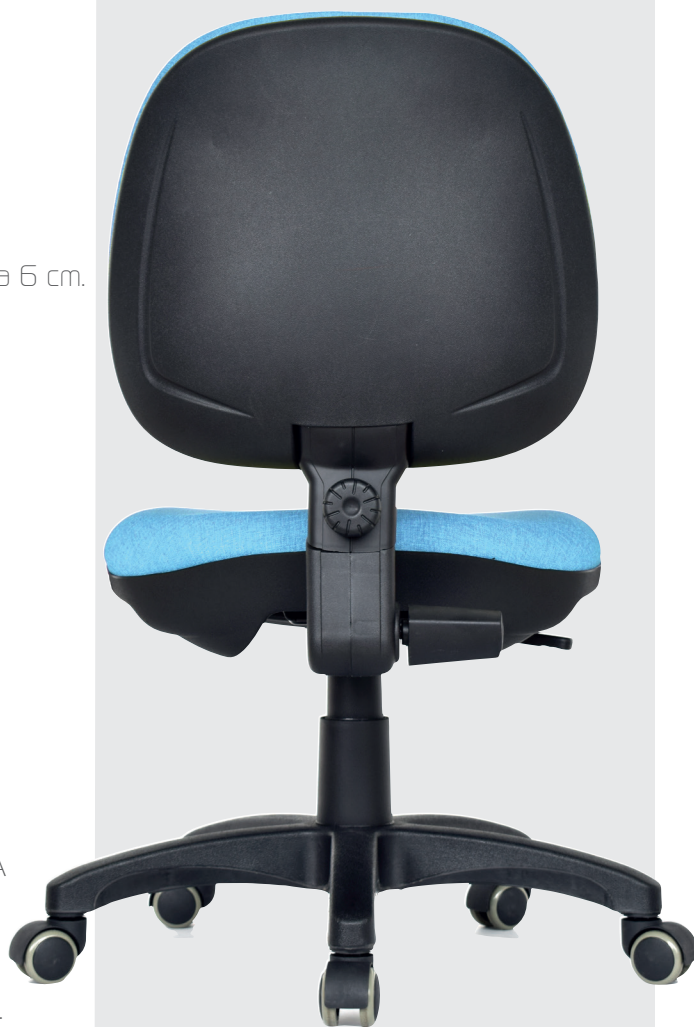

ESTELA MEDIA

CONTACTO PERMANENTE

LÍNEA OPERATIVA

ASIENTO Y ESPALDAR EXTERNOS

Polipropileno inyectado.

Espaldar Italiano, regulable en altura hasta 6 cm.

Asiento interno en madera

ASIENTO Y ESPALDAR INTERNOS

- Espuma del **espaldar** laminada (26).

- Espuma del **asiento** laminada (30).

TAPIZADO

- Vinilo.

- Textil.

MECANISMO

- Contacto permanente

BASE

- Base Aluminio de 64 cm.

- Base Cromada de 64 cm.

- Base Nylon de 64 cm. Certificada BIFMA

RUEDAS

- Ruedas goma 50mm y 60mm.

- Ruedas nylon 50mm. Certificadas BIFMA.

LÍNEA

CARACTERÍSTICAS

Espaldar Italiano

Base aluminio
Nylon ó cromado

Mecanismo contacto
permanente

Brazos
opcionales

MEDIDAS

ITEM	MÁX	MIN
A	48 cm	-----
B	50 cm	-----
C	49 cm	39 cm
D	97 cm	86 cm
E	43 cm	49 cm
F	43 cm	-----
G	45 cm	-----