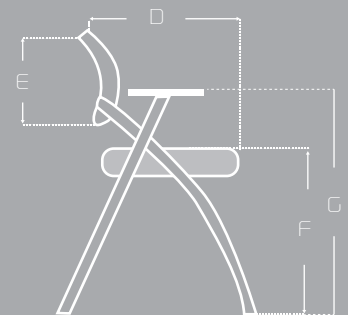

Estructura cromada en tubo ovalado, apilable en forma horizontal.

RUEDAS

Ruedas nylon 40 cm

BRAZOS

Brazos en polipropileno Fijos

MESA (OPCIONAL)

Tablero de escritura en polipropileno de 30 cm de ancho por 36 cm de largo, con porta vasos.

Colores disponibles

LÍNEA

CARACTERÍSTICAS

Tablero de escritura
en PVC

Ruedas nylon

Asiento abatible

Estructura
Apilable

DIMENSIONES

MEDIDAS

	MÁX	MIN
A	44,5 CM	—
B	59 CM	—
C	82,5 CM	—
D	45,5 CM	—
E	34 CM	—
F	47,3 CM	—
G	65,5 CM	—

LÍNEA

CARACTERÍSTICAS

Tablero de escritura
en PVC

Ruedas nylon

Asiento abatible

Estructura
Apilable

DIMENSIONES

MEDIDAS

	MÁX	MIN
A	44,5 CM	—
B	59 CM	—
C	82,5 CM	—
D	45,5 CM	—
E	34 CM	—
F	47,3 CM	—