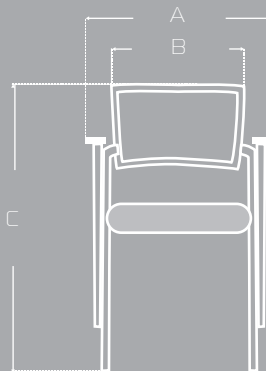

Estructura cromada en tubo ovalado, apilable en forma horizontal.

RUEDAS

Ruedas nylon 40 cm

BRAZOS

Brazos en polipropileno Fijos

MESA (OPCIONAL)

Tablero de escritura en polipropileno de 30 cm de ancho por 36 cm de largo, con porta vasos.

Colores disponibles

LÍNEA

CARACTERÍSTICAS

Tablero de escritura
en PVC

Ruedas nylon

Asiento abatible

Estructura
Apilable

DIMENSIONES

MEDIDAS

	MÁX	MIN
A	44,5 CM	—
B	59 CM	—
C	82,5 CM	—
D	45,5 CM	—
E	34 CM	—
F	47,3 CM	—
G	65,5 CM	—

LÍNEA

CARACTERÍSTICAS

Tablero de escritura
en PVC

Ruedas nylon

Asiento abatible

Estructura
Apilable

DIMENSIONES

MEDIDAS

	MÁX	MIN
A	44,5 CM	—
B	59 CM	—
C	82,5 CM	—
D	45,5 CM	—
E	34 CM	—
F	47,3 CM	—