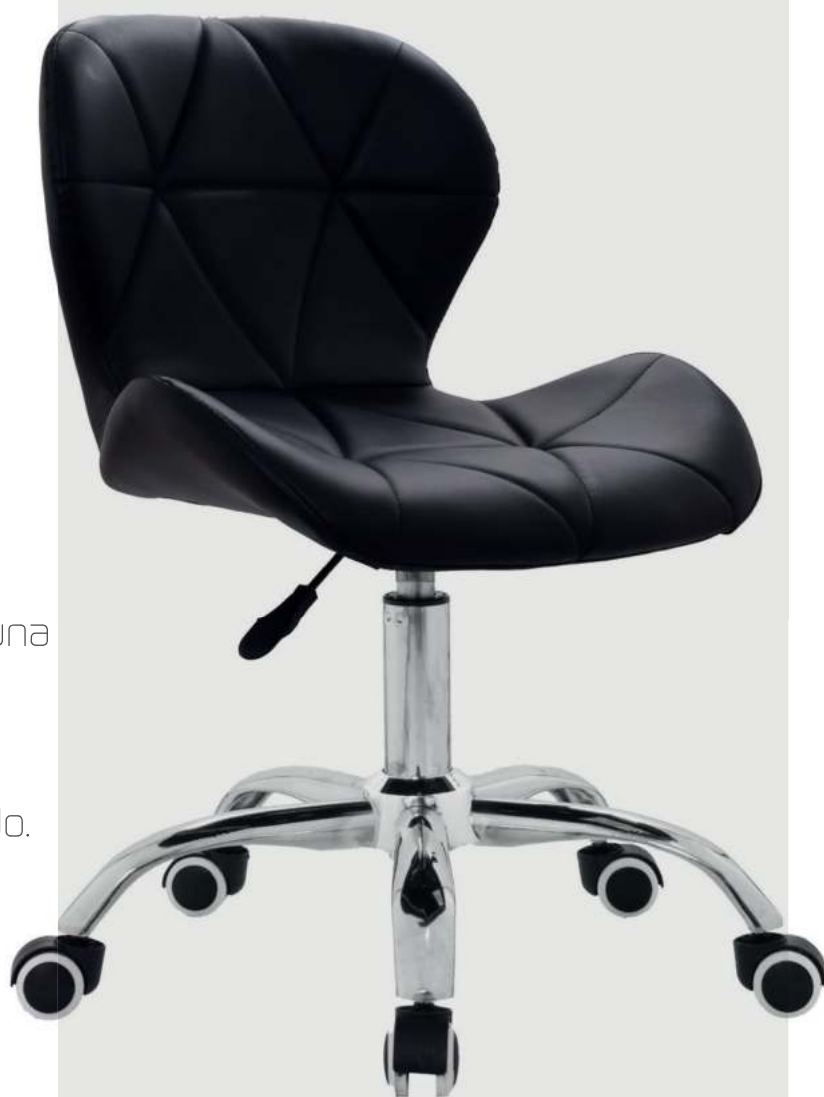

### TAPIZADO

Cuerina sintética de fábrica.

### BASE

Metálica con acabado cromado.

Colores disponibles

## CARACTERÍSTICAS

Asiento tapizado en cuerina.

Elevación de altura.

Base metálica con acabado cromado.