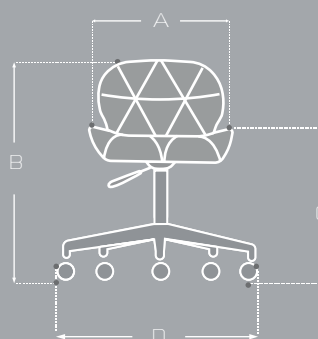

### ESTRUCTURA

Mecanismos basculante con una posición a 90°.

## LÍNEA

## CARACTERÍSTICAS

Asiento tapizado en cuerina.

Elevación de altura.

Base metálica con acabado cromado.

## MEDIDAS (mm)

TEM	MÁX	MIN
A	470	-----
B	720	330
C	520	410
D	Ancho: 270	-----
E	Profundo: 370	-----
F	350	-----

\*Las medidas pueden variar dependiendo de los materiales y componentes utilizados.\*