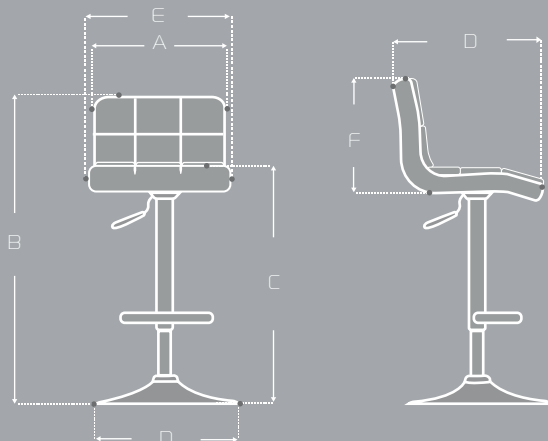

LUAN

LÍNEA ECO

ASIENTO Y ESPALDAR

Monoconcha tapizada en cuerina sintética.

ESTRUCTURA

Metálica giratoria con reposapiés en acabado cromado.

Colores disponibles

LÍNEA

CARACTERÍSTICAS

Tapizado en
cuero sintético.

Elevación en altura.

Reposapiés.

MEDIDAS (mm)

	MÁX	MIN
A	400	—
B	1130	910
C	810	570
D	380	—
E	410	—
F	340	—

Las medidas pueden variar dependiendo de los materiales y componentes utilizados.