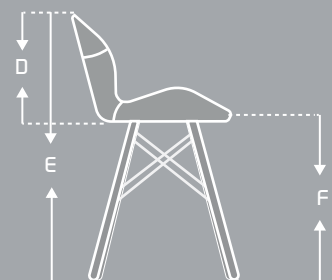

MARIPOSA

LÍNEA ECO

ESPALDAR Y ASIENTO

Interno en madera tapizada en cuero sintético de fábrica con costuras de diseño.

ESTRUCTURA

En madera con refuerzos metálicos pintados en color negro y tapones antideslizantes.

Colores disponibles

LÍNEA

CARACTERÍSTICAS

Patas en madera.

Asiento tapizado con diseño con diseño.

MEDIDAS (mm)

ÍTEM	MÁX	MIN
A	470	-----
B	410	-----
C	470	-----
D	330	-----
E	740	-----
F	440	-----

Las medidas pueden variar dependiendo de los materiales y componentes utilizados.