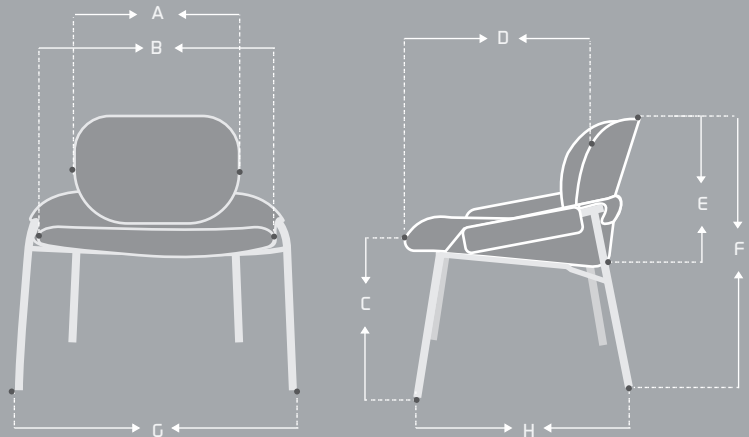

SEVILLA

LÍNEA INTER

ASIENTO

Poltrona tapizada en textil de fábrica.

ESTRUCTURA

4 patas metálica con acabados en pintura negra.

LÍNEA

CARACTERÍSTICAS

Asiento y espaldar
en tapiz.

Estructura metálica con
acabados en color negro.

MEDIDAS (mm)

ÍTEM	MÁX	MIN
A	480	-----
B	570	-----
C	370	-----
D	550	-----
E	350	-----
F	680	-----
G	650	-----
H	600	-----

Las medidas pueden variar dependiendo de los materiales y componentes utilizados.