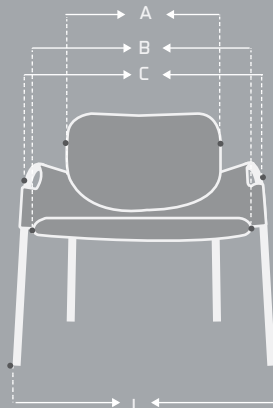

TURIN

LÍNEA INTER

ASIENTO

Poltrona tapizada en textil de fábrica con apoyabrazos.

ESTRUCTURA

4 patas metálica con acabados en pintura negra.

LÍNEA

CARACTERÍSTICAS

Asiento y espaldar en tapiz.

Estructura metálica con acabados en color negro.

Apoyabrazos en tapiz.

MEDIDAS (mm)

ÍTEM	MÁX	MIN
A	480	-----
B	570	-----
C	640	-----
D	550	-----
E	350	-----
F	680	-----
G	370	-----
H	600	-----
I	650	-----

Las medidas pueden variar dependiendo de los materiales y componentes utilizados.