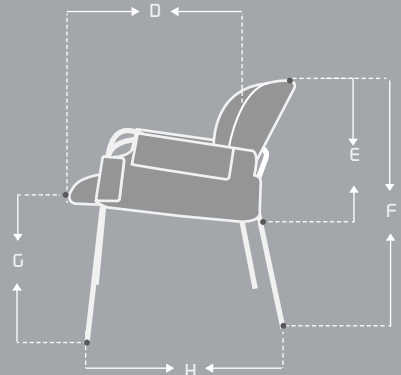

TURIN

LÍNEA INTER

ASIENTO

Poltrona tapizada en textil de fábrica con apoyabrazos.

ESTRUCTURA

4 patas metálica con acabados en pintura negra.

LÍNEA

CARACTERÍSTICAS

Asiento y espaldar en tapiz.

Estructura metálica con acabados en color negro.

Apoyabrazos en tapiz.

MEDIDAS (mm)

ÍTEM	MÁX	MIN
A	480	-----
B	570	-----
C	640	-----
D	550	-----
E	350	-----
F	680	-----
G	370	-----
H	600	-----
I	650	-----

Las medidas pueden variar dependiendo de los materiales y componentes utilizados.