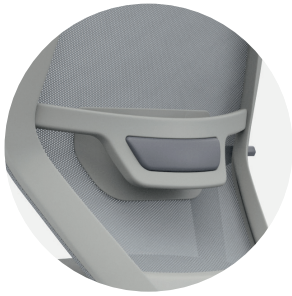

### BRAZOS

Regulables en altura, PAD en Poliuretano.

### RUEDAS

En nylon 60mm.

Colores disponibles

## LÍNEA

## CARACTERÍSTICAS

Apoyo lumbar ajustable en altura.

Brazos regulables en altura.

Base nylon 64 cm.