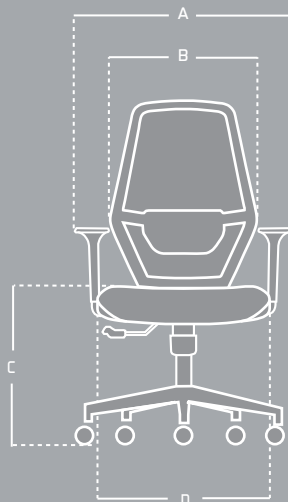

### BRAZOS

Regulables en altura, PAD en Poliuretano.

## LÍNEA

## CARACTERÍSTICAS

Apoyo lumbar ajustable en altura.

Brazos regulables en altura.

Base nylon 64 cm.

## MEDIDAS

ITEM	MÁX	MIN
A	61 cm	-----
B	46 cm	-----
C	51 cm	39 cm
D	50 cm	-----
E	51 cm	-----
F	69 cm	-----
G	109 cm	97 cm

\*Las medidas pueden variar dependiendo de los materiales y componentes utilizados.\*