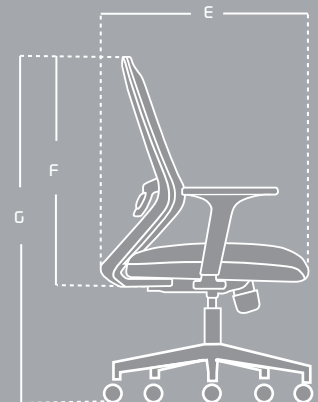

### BRAZOS

Regulables en altura, PAD en Poliuretano.

## CARACTERÍSTICAS

Apoyo lumbar ajustable en altura.

Brazos regulables en altura.

Base nylon 64 cm.

## MEDIDAS

ITEM	MÁX	MIN
A	61 cm	-----
B	46 cm	-----
C	51 cm	39 cm
D	50 cm	-----
E	51 cm	-----
F	69 cm	-----
G	109 cm	97 cm

\*Las medidas pueden variar dependiendo de los materiales y componentes utilizados.\*