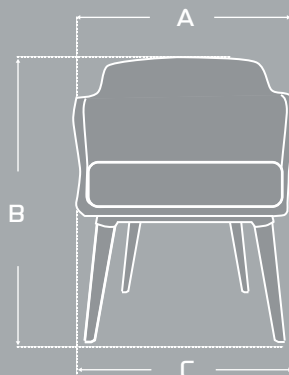

LIA TAPIZ

POLTRONAS

ASIENTO

Asiento interno en polipropileno con opción de tapizado en telas nacionales Espuma laminada.

PATAS

Patas en madera torneada.

LÍNEA

CARACTERÍSTICAS

Patas en
madera torneada

Monopieza inyectada
en polipropileno,
tapiz nacional.

MEDIDAS

ITEM	MÁX	MIN
A	62 CM	—
B	76 CM	—
C	53 CM	—
D	50 CM	—
E	44 CM	—
F	34 CM	—

Las medidas pueden variar dependiendo de los materiales y componentes utilizados.