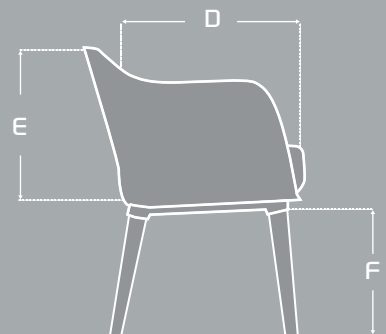

LIA TAPIZ

POLTRONAS

ASIENTO

Asiento interno en polipropileno con opción de tapizado en telas nacionales Espuma laminada.

PATAS

Patas en madera torneada.

LÍNEA

CARACTERÍSTICAS

Patas en
madera torneada

Monopieza inyectada
en polipropileno,
tapiz nacional.

MEDIDAS

ITEM	MÁX	MIN
A	62 CM	—
B	76 CM	—
C	53 CM	—
D	50 CM	—
E	44 CM	—
F	34 CM	—

Las medidas pueden variar dependiendo de los materiales y componentes utilizados.