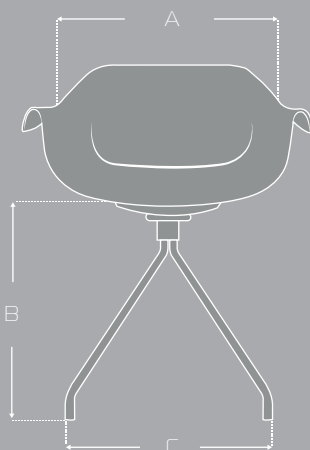

LIZ

FJA

LÍNEA PREMIUM

ASIENTO

Asiento en polipropileno con opción de tapizado nacional.

ESTRUCTURA

Silla fija, NO gira en su eje y con base cromada tipo pirámide.

Colores disponibles

VARIABLES

CARACTERÍSTICAS

Asiento inyectado en polipropileno con opción de tapizado.

Silla Fija

Base cromada tipo pirámide

MEDIDAS

	MÁX	MIN
A	63 CM	—
B	47 CM	—
C	44 CM	—
D	42 CM	—
E	33 CM	—
F	80 CM	—
G	44 CM	—

Las medidas pueden variar dependiendo de los materiales y componentes utilizados.