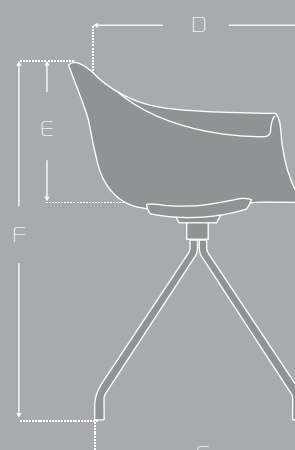

LIZ

FJA

LÍNEA PREMIUM

ASIENTO

Asiento en polipropileno con opción de tapizado nacional.

ESTRUCTURA

Silla fija, NO gira en su eje y con base cromada tipo pirámide.

Colores disponibles

VARIABLES

CARACTERÍSTICAS

Asiento inyectado en polipropileno con opción de tapizado.

Silla Fija

Base cromada tipo pirámide

MEDIDAS

	MÁX	MIN
A	63 CM	—
B	47 CM	—
C	44 CM	—
D	42 CM	—
E	33 CM	—
F	80 CM	—
G	44 CM	—

Las medidas pueden variar dependiendo de los materiales y componentes utilizados.