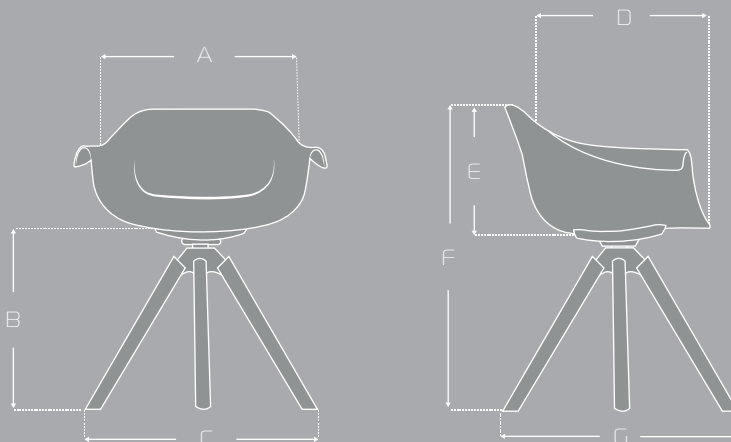

LIZ

GIRATORIA

LÍNEA PREMIUM

ASIENTO

Asiento en polipropileno con opción de tapizado nacional.

ESTRUCTURA

Silla giratoria y con base en madera tipo pirámide.

Colores disponibles

VARIABLES

CARACTERÍSTICAS

Asiento inyectado en polipropileno con opción de tapizado.

Silla giratoria

Base en madera tipo pirámide

MEDIDAS

	MÁX	MIN
A	63 CM	—
B	45,5 CM	—
C	49 CM	—
D	42 CM	—
E	33 CM	—
F	77 CM	—
G	49 CM	—

Las medidas pueden variar dependiendo de los materiales y componentes utilizados.