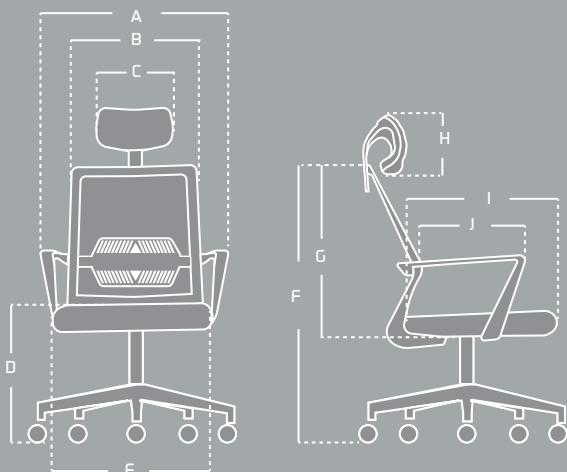

LYN

PRESIDENTE

LÍNEA ECO

CABECERO

Regulable en altura

ESPALDAR

Marco inyectado en polipropileno, tapizado en malla, soporte lumbar fijo

BRAZOS

Brazos fijos en polipropileno

ASIENTO

Asiento en espuma lamina

Mecanismo basculante con una posición de bloqueo a 90°

BASE

Base Cromo 64 cm

RUEDAS

Ruedas goma 50 mm

LÍNEA

CARACTERÍSTICAS

Asiento en espuma laminada

Mecanismo basculante

Brazos fijos

Base cromada

MEDIDAS

ITEM	MÁX	MIN
A	59 cm	-----
B	44 cm	-----
C	25,5 cm	-----
D	53,5 cm	45,5 cm
E	49 cm	-----
F	98,5 cm	90,5 cm
G	49,5 cm	-----
H	15 cm	-----
I	48,5 cm	-----
J	39 cm	-----

Las medidas pueden variar dependiendo de los materiales y componentes utilizados.