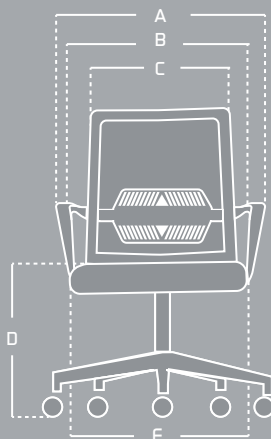

LYN

LÍNEA INTER

ESPALDAR

Marco inyectado en polipropileno, tapizado en malla, soporte lumbar fijo

BRAZOS

Brazos fijos en polipropileno

ASIENTO

Asiento en espuma laminada

MECANISMO

Mecanismo basculante

BASE

Base Cromo 64 cm

RUEDAS

Ruedas goma 50 mm

LÍNEA

CARACTERÍSTICAS

Asiento en espuma laminada

Mecanismo basculante

Brazos fijos

Base cromada

MEDIDAS

ITEM	MÁX	MIN
A	57,5 cm	-----
B	48,5 cm	-----
C	44 cm	-----
D	49 cm	39,5 cm
E	48 cm	-----
F	49 cm	-----
G	102 cm	92,5 cm
H	48,5 cm	-----
I	39 cm	-----

Las medidas pueden variar dependiendo de los materiales y componentes utilizados.