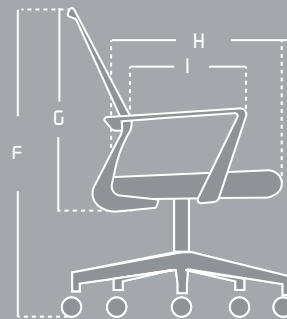

MECANISMO

Mecanismo basculante

BASE

Base Cromo 64 cm

RUEDAS

Ruedas goma 50 mm

LÍNEA

CARACTERÍSTICAS

Asiento en espuma laminada

Mecanismo basculante

Brazos fijos

Base cromada

MEDIDAS

ITEM	MÁX	MIN
A	57,5 cm	-----
B	48,5 cm	-----
C	44 cm	-----
D	49 cm	39,5 cm
E	48 cm	-----
F	49 cm	-----
G	102 cm	92,5 cm
H	48,5 cm	-----
I	39 cm	-----

Las medidas pueden variar dependiendo de los materiales y componentes utilizados.