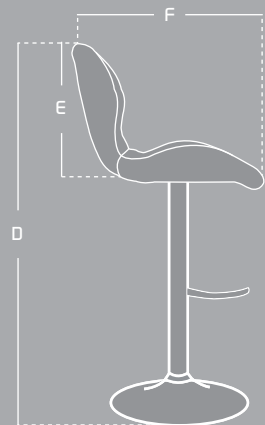

MARIPOSA

LÍNEA BAR

ASIENTO Y ESPALDAR

Tapizados en cuerina.

MECANISMO

Banco giratorio regulable en altura mediante una palanca de metal localizada en el asiento. La silla tiene una rotación de 360°.

APOYAPIES

Dispone de un reposa pies cromado integrado.

BASE

Circular cromada con goma antideslizante con diámetro de 39 cm.

Colores disponibles

LÍNEA

CARACTERÍSTICAS

Tapizado en
cuero

Base cromada

Apoyapiés
cromado

MEDIDAS

ITEM	MÁX	MIN
A	49 cm	—
B	33 cm	—
C	78 cm	57 cm
D	110 cm	89 cm
E	31 cm	—
F	54 cm	—

Las medidas pueden variar dependiendo de los materiales y componentes utilizados.