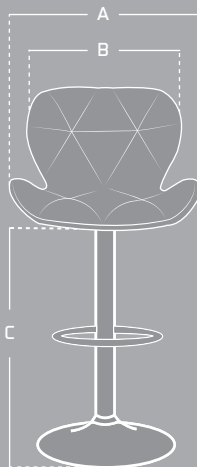

MARIPOSA

LÍNEA BAR

ASIENTO Y ESPALDAR

Tapizados en cuerina.

MECANISMO

Banco giratorio regulable en altura mediante una palanca de metal localizada en el asiento. La silla tiene una rotación de 360°.

APOYAPIES

Dispone de un reposa pies cromado integrado.

BASE

Circular cromada con goma antideslizante con diámetro de 39 cm.

Colores disponibles

LÍNEA

CARACTERÍSTICAS

Tapizado en
cuero

Base cromada

Apoyapiés
cromado

MEDIDAS

ITEM	MÁX	MIN
A	49 cm	—
B	33 cm	—
C	78 cm	57 cm
D	110 cm	89 cm
E	31 cm	—
F	54 cm	—

Las medidas pueden variar dependiendo de los materiales y componentes utilizados.