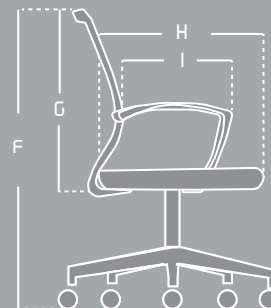

CARACTERÍSTICAS

Asiento en espuma laminada

Mecanismo basculante

Brazos fijos

Base cromada

MEDIDAS

ITEM	MÁX	MIN
A	58 cm	-----
B	47,5 cm	-----
C	48 cm	-----
D	53 cm	43 cm
E	49 cm	-----
F	101,5 cm	92,5 cm
G	47 cm	-----
H	49 cm	-----
I	35 cm	-----

Las medidas pueden variar dependiendo de los materiales y componentes utilizados.