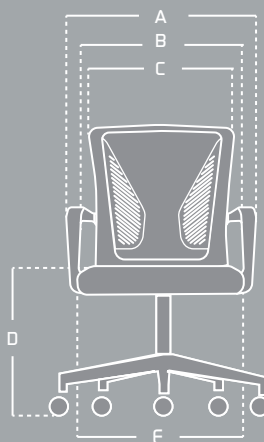

MAT

LÍNEA ECO

ESPALDAR

Marco inyectado en polipropileno, tapizado en malla

BRAZOS

Brazos fijos en polipropileno

ASIENTO

Asiento en espuma laminada Densidad 30

MECANISMO

Mecanismo basculante

BASE

Base Cromo 64 cm

RUEDAS

Ruedas Goma 60 mm

Colores disponibles

LÍNEA

CARACTERÍSTICAS

Asiento en espuma laminada

Mecanismo basculante

Brazos fijos

Base cromada

MEDIDAS

ITEM	MÁX	MIN
A	58 cm	-----
B	47,5 cm	-----
C	48 cm	-----
D	53 cm	43 cm
E	49 cm	-----
F	101,5 cm	92,5 cm
G	47 cm	-----
H	49 cm	-----
I	35 cm	-----

Las medidas pueden variar dependiendo de los materiales y componentes utilizados.