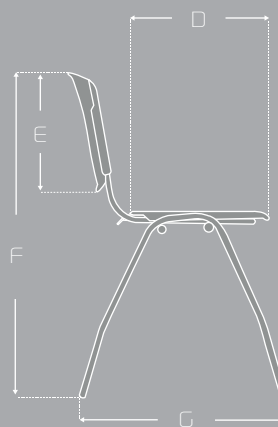

NOVAISO

LÍNEA ECO

ASIENTO Y ESPALDAR

Conchas inyectadas en polipropileno.
Espaldar sin perforaciones

ESTRUCTURA

Estructura en pintura electrostática,
calibre 16.

Adaptable versión universitaria

Colores disponibles

VARIABLES

CARACTERÍSTICAS

Asiento y espaldar
en polipropileno

Estructura en pintura
electrostática

Apilable hasta en 4
unidades

MEDIDAS

	MÁX
A	46 CM
B	41 CM
C	46 CM
D	41 CM
E	33 CM
F	86 CM
G	40 CM
H	30 CM
I	61 CM

Las medidas pueden variar dependiendo de los materiales y componentes utilizados.