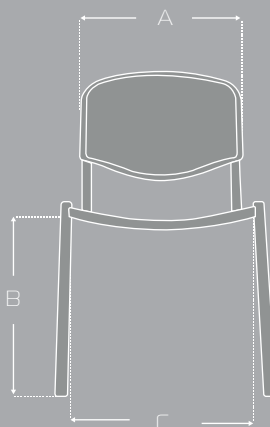

VARIABLES

CARACTERÍSTICAS

Asiento y espaldar
en polipropileno

Estructura en pintura
electrostática

Apilable hasta en 4
unidades

MEDIDAS

	MÁX
A	46 CM
B	41 CM
C	46 CM
D	41 CM
E	33 CM
F	86 CM
G	40 CM
H	30 CM
I	61 CM

Las medidas pueden variar dependiendo de los materiales y componentes utilizados.