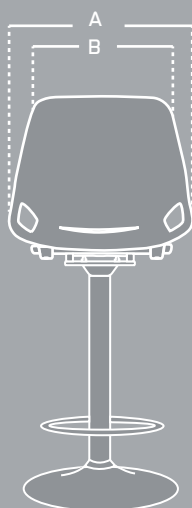

## CARACTERÍSTICAS

Monopieza inyectada en polipropileno.

Base Round giratoria cromada.

Opción de asiento tapizado.

Filtro UV

## MEDIDAS

ITEM	MÁX	MIN
A	46 cm	—
B	36 cm	—
C	117 cm	97 cm
D	36 cm	—
E	44 cm	—
F	84 cm	64 cm

\*Las medidas pueden variar dependiendo de los materiales y componentes utilizados.\*