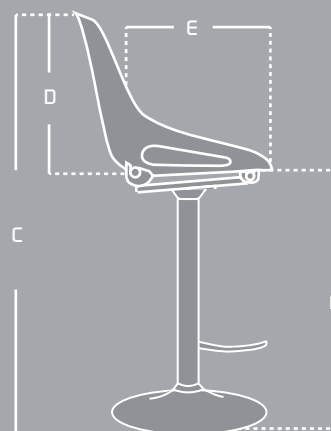

## CARACTERÍSTICAS

Monopieza inyectada en polipropileno.

Base Round giratoria cromada.

Opción de asiento tapizado.

Filtro UV

## MEDIDAS

ITEM	MÁX	MIN
A	46 cm	—
B	36 cm	—
C	117 cm	97 cm
D	36 cm	—
E	44 cm	—
F	84 cm	64 cm

\*Las medidas pueden variar dependiendo de los materiales y componentes utilizados.\*