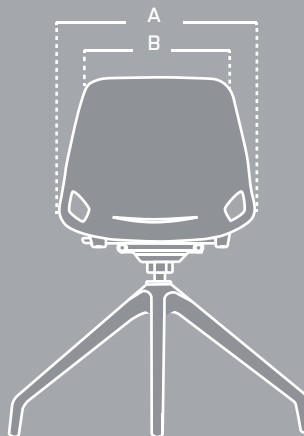

## CARACTERÍSTICAS

Monopieza inyectada en polipropileno.

base giratoria con altura fija

Opción de silla tapizada.

Detalle del tapiz.

## MEDIDAS

ITEM	MÁX	MIN
A	46 cm	—
B	36 cm	—
C	82 cm	—
D	73 cm	—
E	44 cm	—
F	47 cm	—

\*Las medidas pueden variar dependiendo de los materiales y componentes utilizados.\*