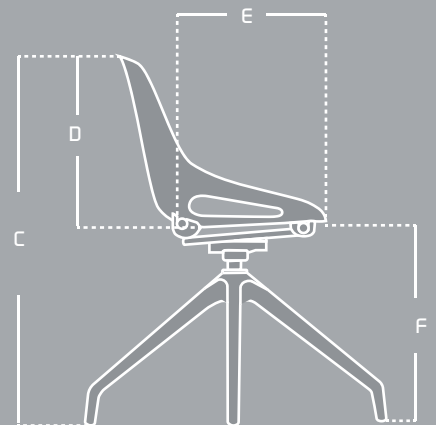

## CARACTERÍSTICAS

Monopieza inyectada en polipropileno.

base giratoria con altura fija

Opción de silla tapizada.

Detalle del tapiz.

## MEDIDAS

ITEM	MÁX	MIN
A	46 cm	—
B	36 cm	—
C	82 cm	—
D	73 cm	—
E	44 cm	—
F	47 cm	—

\*Las medidas pueden variar dependiendo de los materiales y componentes utilizados.\*