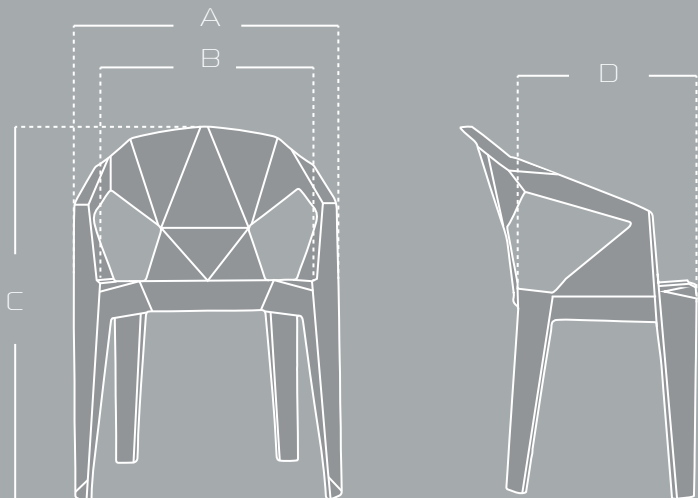

RIVER

LÍNEA ECO

ESPALDAR Y ASIENTO

Monoconcha en polipropileno.

BASE

Deslizadores

Colores disponibles

LÍNEA

CARACTERÍSTICAS

Monoconcha
en polipropileno

MEDIDAS

ITEM	MÁX	MIN
A	53 cm	-----
B	44,5 cm	-----
C	80 cm	-----
C	39cm	-----

Las medidas pueden variar dependiendo de los materiales y componentes utilizados.