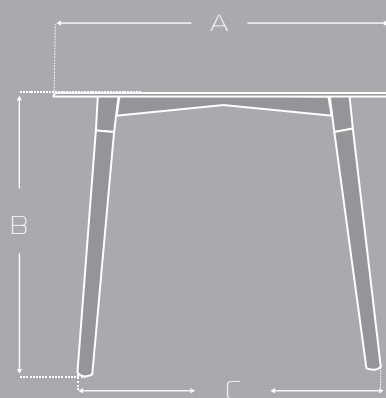

### ESTRUCTURA

Superficie blanca en madera MDF.  
Estructura metálica color blanca.  
Sujeción inferior mediante tornillos.  
4 patas en madera torneada.  
Tapones antideslizantes.

## CARACTERÍSTICAS

Superficie en MDF

Patas en madera torneada

Estructura metálica blanca

## MEDIDAS

ITEM	MÁX	MIN
A	80 cm	—
B	75 cm	—
C	79 cm	—
D	80 cm	—

\*Las medidas pueden variar dependiendo de los materiales y componentes utilizados.\*