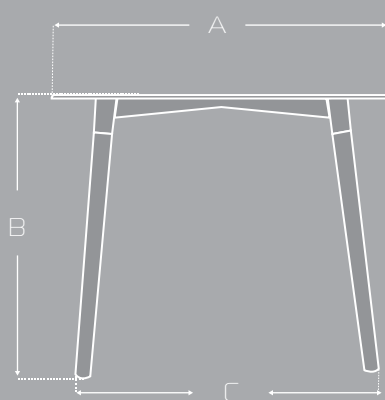

### ESTRUCTURA

Superficie blanca en madera MDF.  
Estructura metálica color blanca.  
Sujeción inferior mediante tornillos.  
4 patas en madera torneada.  
Tapones antideslizantes.

## CARACTERÍSTICAS

Superficie en MDF

Patas en madera torneada

Estructura metálica blanca

## MEDIDAS

ITEM	MÁX	MIN
A	80 cm	—
B	75 cm	—
C	79 cm	—
D	80 cm	—

\*Las medidas pueden variar dependiendo de los materiales y componentes utilizados.\*