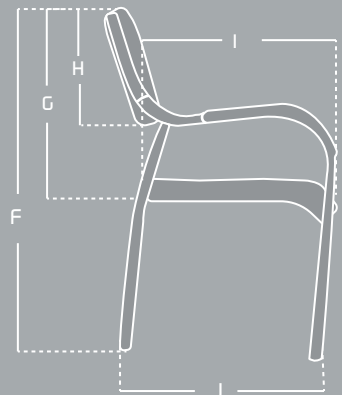

SOFT TAPIZ

LÍNEA ECO

ESTRUCTURA

Estructura metálica cromada, tubo calibre 16.

ESPALDAR Y ASIENTO

Tapizado en cuero PU.

BRAZOS

Brazos metálicos con apoyabrazos en polipropileno.

LÍNEA

CARACTERÍSTICAS

Apoyabrazos en polipropileno

Asiento y espaldar tapizado

MEDIDAS

ITEM	MÁX	MIN
A	54 cm	-----
B	47 cm	-----
C	45 cm	-----
D	45 cm	-----
E	50 cm	-----
F	86 cm	-----
G	43 cm	-----
H	29 cm	-----
I	49 cm	-----
J	50 cm	-----

Las medidas pueden variar dependiendo de los materiales y componentes utilizados.