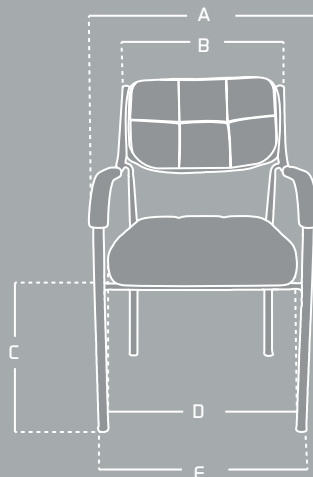

SOFT TAPIZ

LÍNEA ECO

ESTRUCTURA

Estructura metálica cromada, tubo calibre 16.

ESPALDAR Y ASIENTO

Tapizado en cuero PU.

BRAZOS

Brazos metálicos con apoyabrazos en polipropileno.

LÍNEA

CARACTERÍSTICAS

Apoyabrazos en polipropileno

Asiento y espaldar tapizado

MEDIDAS

ITEM	MÁX	MIN
A	54 cm	-----
B	47 cm	-----
C	45 cm	-----
D	45 cm	-----
E	50 cm	-----
F	86 cm	-----
G	43 cm	-----
H	29 cm	-----
I	49 cm	-----
J	50 cm	-----

Las medidas pueden variar dependiendo de los materiales y componentes utilizados.