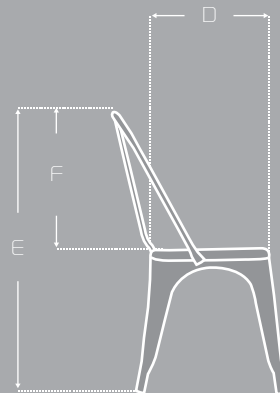

TEREK

LÍNEA VISITA

ESTRUCTURA

Estructura Metálica con Pintura en polvo

ASIENTO

Asiento de madera en la silla color plateado.

Colores disponibles

LÍNEA

CARACTERÍSTICAS

Estructura
metálica

Asiento de madera
en la silla color plateado

MEDIDAS

	MÁX	MIN
A	45 CM	—
B	43 CM	—
C	35 CM	—
D	35 CM	—
E	85 CM	—
F	43 CM	—

Las medidas pueden variar dependiendo de los materiales y componentes utilizados.