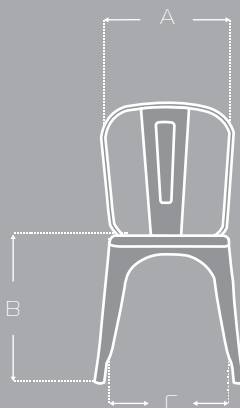

TEREK

LÍNEA VISITA

ESTRUCTURA

Estructura Metálica con Pintura en polvo

ASIENTO

Asiento de madera en la silla color plateado.

Colores disponibles

LÍNEA

CARACTERÍSTICAS

Estructura
metálica

Asiento de madera
en la silla color plateado

MEDIDAS

	MÁX	MIN
A	45 CM	—
B	43 CM	—
C	35 CM	—
D	35 CM	—
E	85 CM	—
F	43 CM	—

Las medidas pueden variar dependiendo de los materiales y componentes utilizados.