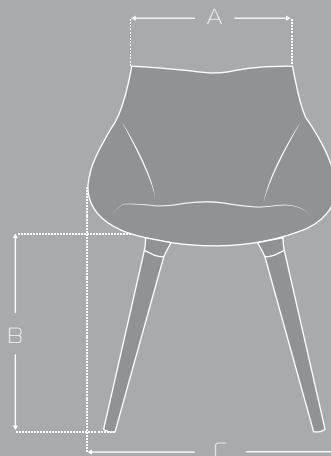

VERO

LÍNEA INTER

ASIENTO

Monopieza inyectado , tapizado en tela importada

ESTRUCTURA

Estructura metálica en pintura electrostática negra.

PATAS

Patas en madera torneada con niveladores.

Colores disponibles

VARIABLES

CARACTERÍSTICAS

Monopieza
inyectado
tapizado

Patas en madera
torneada

Estructura
metálica

MEDIDAS

	MÁX	MIN
A	41,5 CM	—
B	46 CM	—
C	57 CM	—
D	40 CM	—
E	40 CM	—
F	81,5 CM	—

Las medidas pueden variar dependiendo de los materiales y componentes utilizados.