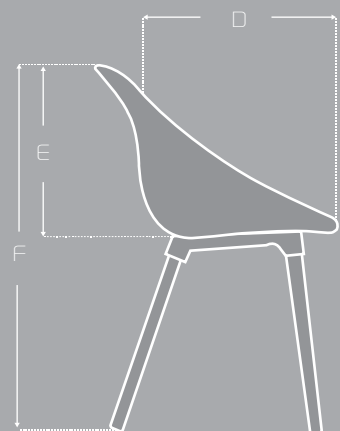

VERO

LÍNEA INTER

ASIENTO

Monopieza inyectado , tapizado en tela importada

ESTRUCTURA

Estructura metálica en pintura electrostática negra.

PATAS

Patas en madera torneada con niveladores.

Colores disponibles

VARIABLES

CARACTERÍSTICAS

Monopieza
inyectado
tapizado

Patas en madera
torneada

Estructura
metálica

MEDIDAS

	MÁX	MIN
A	41,5 CM	—
B	46 CM	—
C	57 CM	—
D	40 CM	—
E	40 CM	—
F	81,5 CM	—

Las medidas pueden variar dependiendo de los materiales y componentes utilizados.