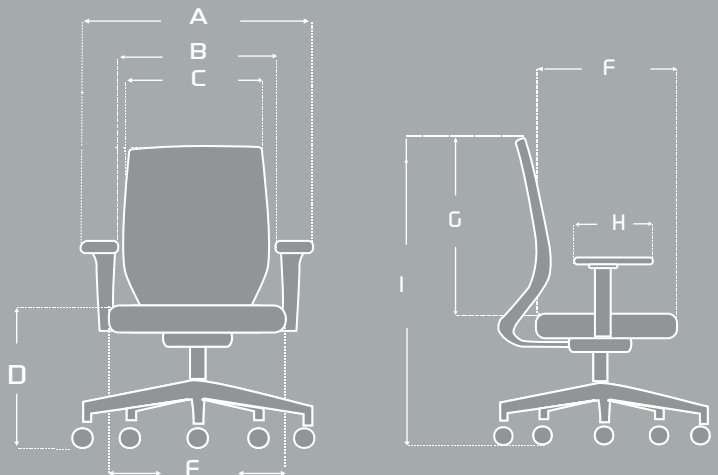

Estructura en polipropileno, PAD en poliuretano, graduable en 3D.

ASIENTO

Asiento regulable en altura tapizado en textil gris de fábrica con asiento externo en polipropileno y espuma inyectada.

MECANISMO

Mecanismo syncro, con tres posiciones de bloqueo y Slider en asiento (opcional), rango de 5cm. Regulación de tensión mediante perilla. Neumático negro con elevación a gas.

BASE

Base nylon Blanca 70 cm.

RUEDAS

Ruedas Negras en Nylon de 60 mm.

LÍNEA

CARACTERÍSTICAS

Brazo graduable en 3D.

Espaldar alto, soporte lumbar regulable en altura.

Asiento regulable en altura.

Mecanismo sincro, con tres posiciones de bloqueo.

MEDIDAS

ITEM	MÁX	MIN
A	70 cm	54 cm
B	56 cm	38 cm
C	46,5 cm	43,5 cm
D	56 cm	46 cm
E	50 cm	—
F	51 cm	—
G	56 cm	—
H	24 cm	—
I	108 cm	98 cm

Las medidas pueden variar dependiendo de los materiales y componentes utilizados.