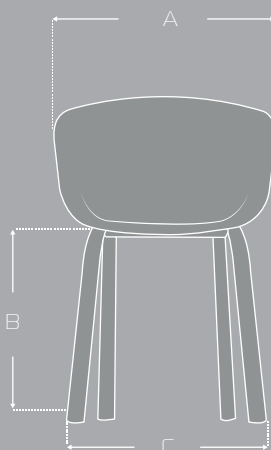

VOLGA

TAPIZADO

LÍNEA INTER

ASIENTO

Asiento inyectado en polipropileno.
Asiento tapizado gris, solo con asiento externo color blanco (opcional).

ESTRUCTURA

4 patas metálica en tubería cold rolled con textura en madera y tapones antideslizantes.

Colores disponibles

VARIABLES

CARACTERÍSTICAS

Asiento inyectado en polipropileno

Estructura metálica

Acabado con textura madera

Tapizado importado (opcional)

MEDIDAS

	MÁX	MIN
A	54,5 CM	—
B	47 CM	—
C	47 CM	—
D	44 CM	—
E	79,5 CM	—
F	48 CM	—

Las medidas pueden variar dependiendo de los materiales y componentes utilizados.