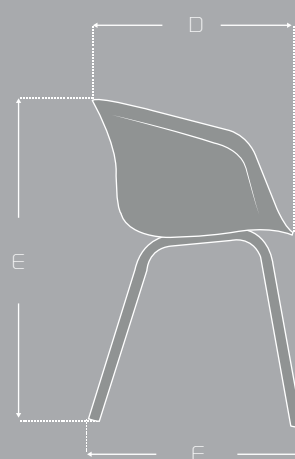

VOLGA

TAPIZADO

LÍNEA INTER

ASIENTO

Asiento inyectado en polipropileno.
Asiento tapizado gris, solo con asiento externo color blanco (opcional).

ESTRUCTURA

4 patas metálica en tubería cold rolled con textura en madera y tapones antideslizantes.

Colores disponibles

VARIABLES

CARACTERÍSTICAS

Asiento inyectado en polipropileno

Estructura metálica

Acabado con textura madera

Tapizado importado (opcional)

MEDIDAS

	MÁX	MIN
A	54,5 CM	—
B	47 CM	—
C	47 CM	—
D	44 CM	—
E	79,5 CM	—
F	48 CM	—

Las medidas pueden variar dependiendo de los materiales y componentes utilizados.