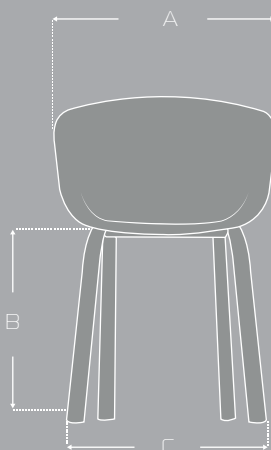

VOLGA

LÍNEA INTER

ASIENTO

Asiento inyectado en polipropileno.
Asiento tapizado gris, solo con asiento externo color blanco (opcional).

ESTRUCTURA

4 patas metálica en tubería cold rolled con
textura en madera y tapones
antideslizantes.

Colores disponibles

VARIABLES

CARACTERÍSTICAS

Asiento inyectado en polipropileno

Estructura metálica

Acabado con textura madera

Tapizado importado (opcional)

MEDIDAS

	MÁX	MIN
A	54,5 CM	—
B	47 CM	—
C	47 CM	—
D	44 CM	—
E	79,5 CM	—
F	48 CM	—

Las medidas pueden variar dependiendo de los materiales y componentes utilizados.