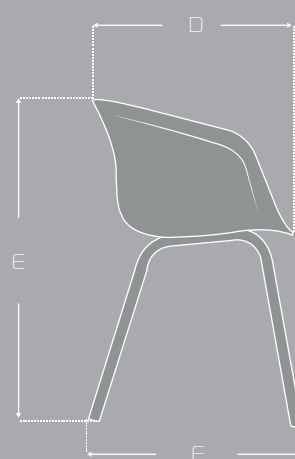

VOLGA

LÍNEA INTER

ASIENTO

Asiento inyectado en polipropileno.
Asiento tapizado gris, solo con asiento externo color blanco (opcional).

ESTRUCTURA

4 patas metálica en tubería cold rolled con
textura en madera y tapones
antideslizantes.

Colores disponibles

VARIABLES

CARACTERÍSTICAS

Asiento inyectado en polipropileno

Estructura metálica

Acabado con textura madera

Tapizado importado (opcional)

MEDIDAS

	MÁX	MIN
A	54,5 CM	—
B	47 CM	—
C	47 CM	—
D	44 CM	—
E	79,5 CM	—
F	48 CM	—

Las medidas pueden variar dependiendo de los materiales y componentes utilizados.