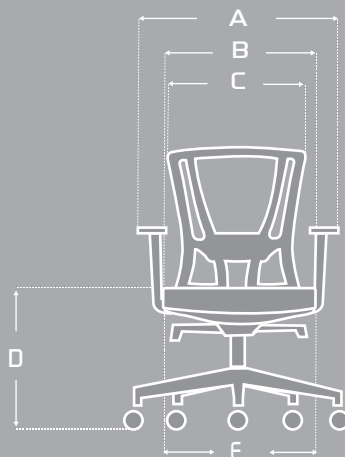

## CARACTERÍSTICAS

Brazos regulables  
en 3D

Mecanismo Syncro  
bloqueo en 4  
posiciones

Soporte lumbar ajustable  
en altura y profundidad

## MEDIDAS

ITEM	MÁX	MIN
A	65 cm	—
B	48 cm	—
C	53 cm	—
D	52 cm	42 cm
E	49 cm	—
F	48 cm	—
G	107,5 cm	97,5 cm
H	59 cm	—
I	25 cm	—

\*Las medidas pueden variar dependiendo de los materiales y componentes utilizados.\*