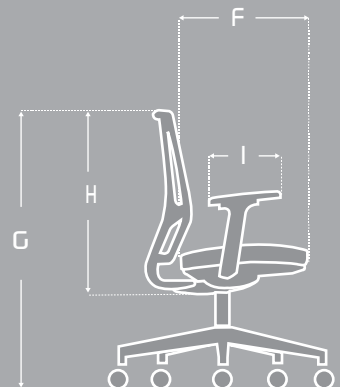

## CARACTERÍSTICAS

Brazos regulables  
en 3D

Mecanismo Syncro  
bloqueo en 4  
posiciones

Soporte lumbar ajustable  
en altura y profundidad

## MEDIDAS

ITEM	MÁX	MIN
A	65 cm	—
B	48 cm	—
C	53 cm	—
D	52 cm	42 cm
E	49 cm	—
F	48 cm	—
G	107,5 cm	97,5 cm
H	59 cm	—
I	25 cm	—

\*Las medidas pueden variar dependiendo de los materiales y componentes utilizados.\*