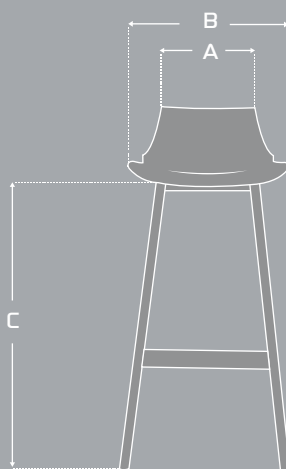

## CARACTERÍSTICAS

Asiento inyectado con opción de tapizado

Patas de madera

Apoyapiés

## MEDIDAS

	MÁX	MIN
A	29 CM	—
B	39 CM	—
C	73 CM	—
D	34 CM	—
E	15 CM	—
F	89 CM	—
G	41,5 CM	—

\*Las medidas pueden variar dependiendo de los materiales y componentes utilizados.\*