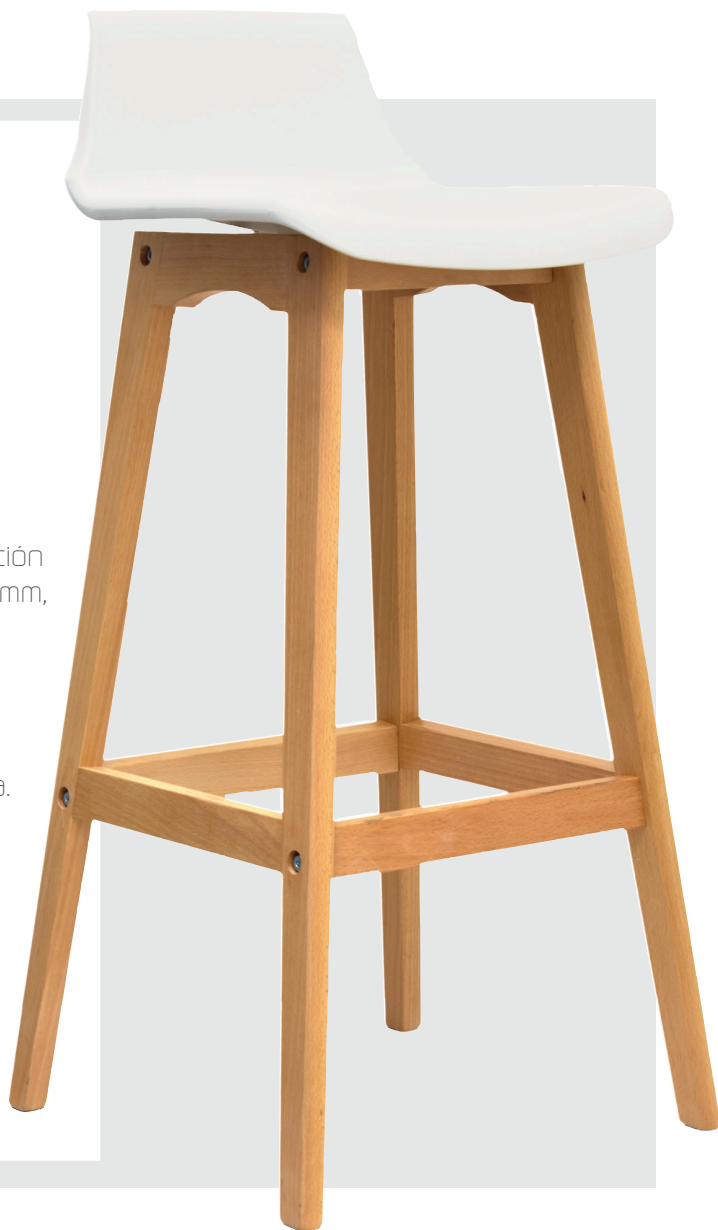

## LÍNEA INTER

### ASIENTO

Asiento inyectado en polipropileno, con opción de tapizado con espuma laminada de 0,5 mm, densidad 100. Sujeción mediante tornillos inferiores.

### PATAS

Estructura de 4 patas en madera torneada. Apoyapiés en madera. Tapones antideslizantes.

Colores disponibles