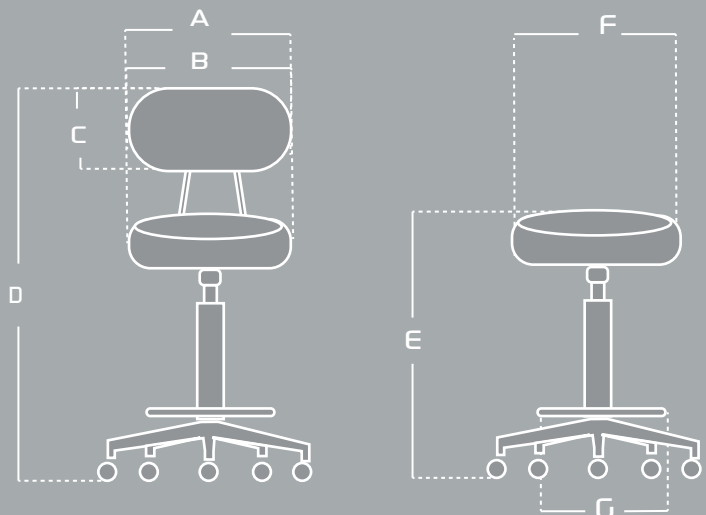

WORK

LÍNEA ECO

ESPALDAR

Espaldar tapizado en cuerina PU (opcional).

ASIENTO

Asiento tapizado en cuerina PU.

MECANISMO

Mecanismo regulable en altura.

BASE

Base cromo con apoyapiés disponible solo en la versión con espaldar.

RODACHINAS

Ruedas Negras en nylon.

LÍNEA

CARACTERÍSTICAS

Base cromada

Tapizado en
cuerina PU

MEDIDAS

ITEM	MÁX	MIN
A	32 cm	-----
B	32 cm	-----
C	16 cm	-----
D	65 cm	55 cm
E	65 cm	50 cm
F	32 cm	-----
F	32 cm	-----

Las medidas pueden variar dependiendo de los materiales y componentes utilizados.