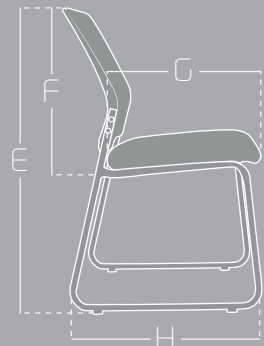

## CARACTERÍSTICAS

Espaldar en malla con apoyo lumbar fijo

Estructura tipo trineo cromado

Asiento tapizado en paño negro importado

## MEDIDAS

ITEM	MÁX	MIN
A	43 cm	—
B	43.5 cm	—
C	46 cm	—
D	45 cm	—
E	86 cm	—
F	42 cm	—
G	43 cm	—
H	53 cm	—

\*Las medidas pueden variar dependiendo de los materiales y componentes utilizados.\*