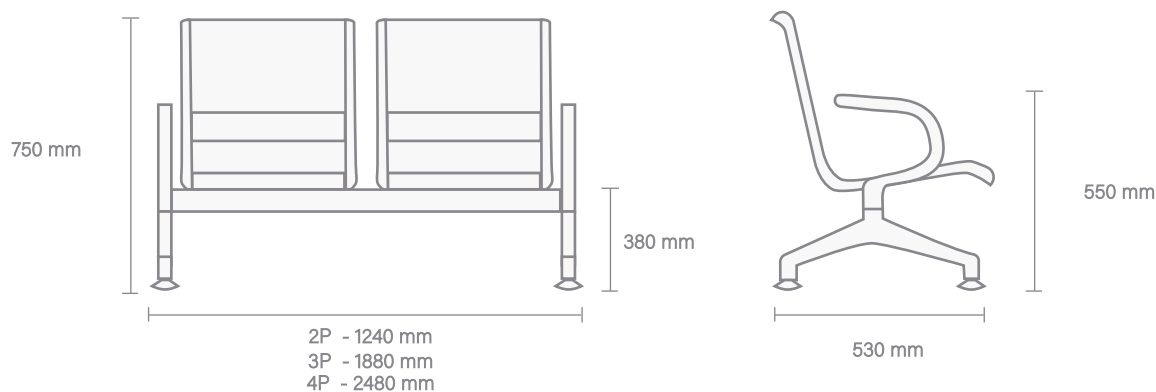

TÁNDEM AEROPUERTO

COMPONENTES