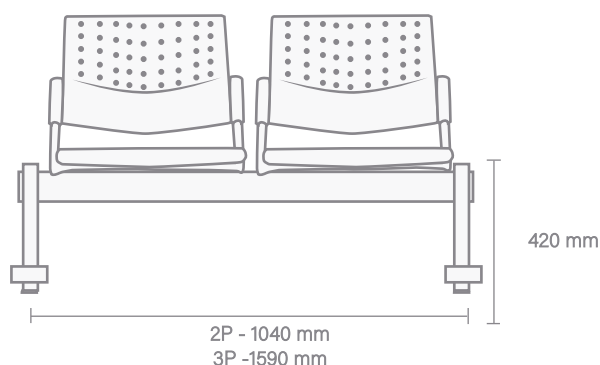

TÁNDEM PARA MÚLTIPLES CONCHAS

Imágenes de referencia del producto. Modelos sujetos a cambios sin previo aviso