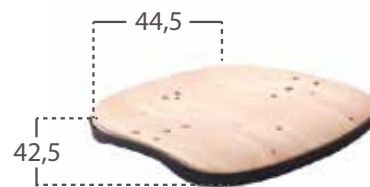

ASIENTO F O5

- Asiento interno en triplex
- Asiento sin tapizar
- Asiento tapizado en paño
- Para sillas 2 y 3 palancas