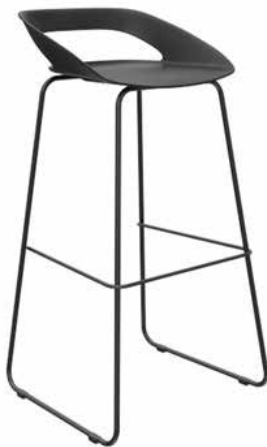

Colores

1 AÑO DE GARANTÍA

BERLIN

- Estructura de polipropileno

Colores

1 AÑO DE GARANTÍA

TRIBECA TRINEO

- Asiento en polipropileno
- Estructura trineo con apoya pies en pintura o cromo
- Opción giratoria
- Opción 4 patas madera o cromado