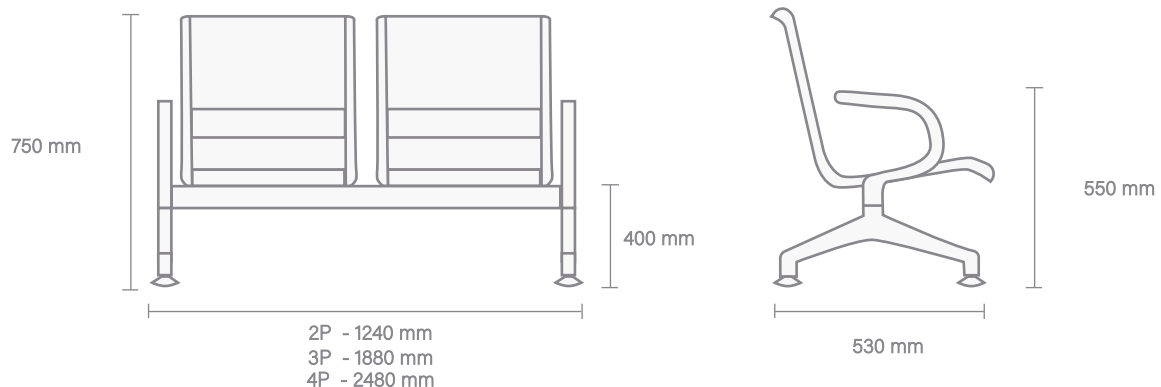

TÁNDEM CROMADO