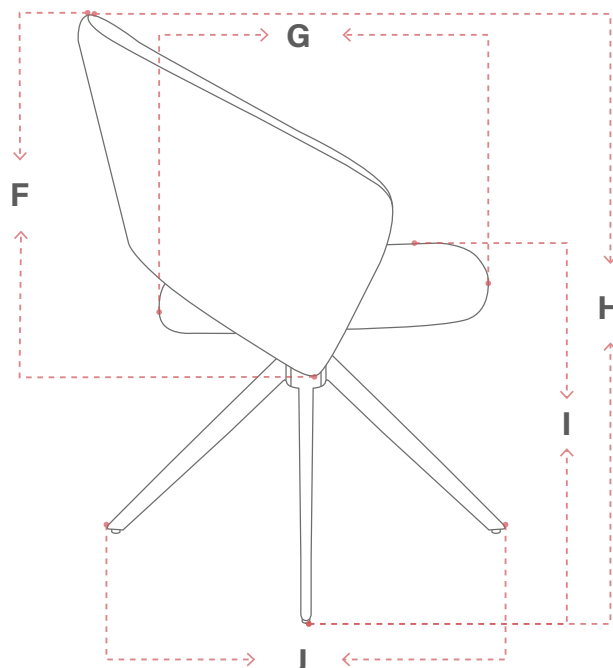

Silla. **BLADE**

● ●
Colores
disponibles

GARANTÍA
1
AÑO

BLADE Silla

ESPALDAR
En tela tipo lino.

ASIENTO
En tela tipo lino.

ESTRUCTURA
Giratoria negro,
tipo cross.

Linea **INTER**

BLADE Medidas

100 kg
Peso que soporta*

*Peso máximo certificado

9,5 kg
Peso silla
1 und en caja

0,28 m³
Volumen silla
armado

0,098 m³
Volumen silla
1 und en caja

DIMENSIONES (mm)

ÍTEM	MÍNIMO	MÁXIMO	RANGO MOVIMIENTO
A	INTERNO 570	EXTERNO 580	N/A
B	350	N/A	N/A
C	370	N/A	N/A
D	580	N/A	N/A
E	480	N/A	N/A
F	470	N/A	N/A
G	500	N/A	N/A
H	830	N/A	N/A
I	460	N/A	N/A
J	460	N/A	N/A