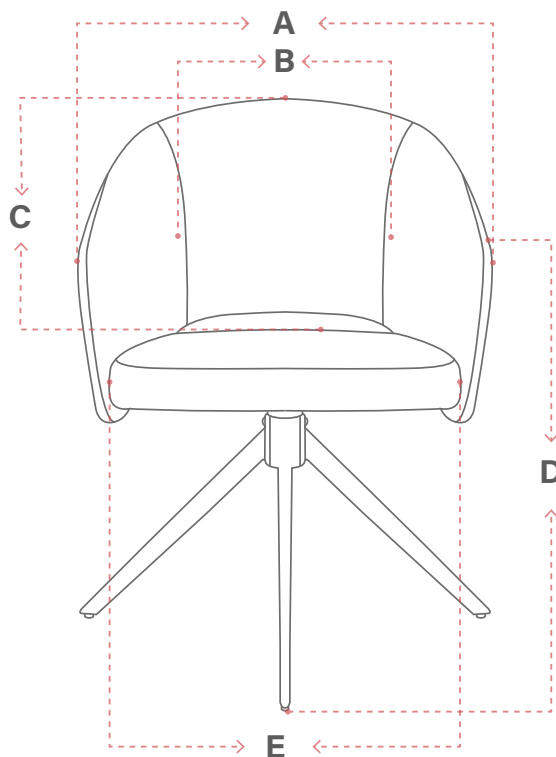

Silla. **BLADE**

● ●
Colores
disponibles

GARANTÍA
1
AÑO

BLADE Silla

ESPALDAR
En tela tipo lino.

ASIENTO
En tela tipo lino.

ESTRUCTURA
Giratoria negro,
tipo cross.

Linea **INTER**

BLADE Medidas

100 kg
Peso que soporta*

*Peso máximo certificado

9,5 kg
Peso silla
1 und en caja

0,28 m³
Volumen silla
armado

0,098 m³
Volumen silla
1 und en caja

DIMENSIONES (mm)

ÍTEM	MÍNIMO	MÁXIMO	RANGO MOVIMIENTO
A	INTERNO 570	EXTERNO 580	N/A
B	350	N/A	N/A
C	370	N/A	N/A
D	580	N/A	N/A
E	480	N/A	N/A
F	470	N/A	N/A
G	500	N/A	N/A
H	830	N/A	N/A
I	460	N/A	N/A
J	460	N/A	N/A