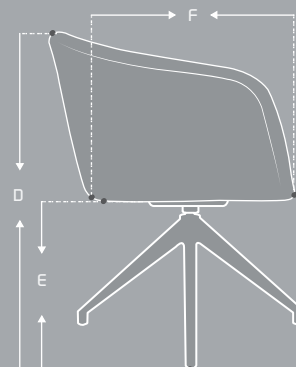

BOOM

POLTRONAS

ASIENTO

En paño, tapizado en telas nacionales.

BASE

Metálica con acabado en pintura electrostática negra.

MECANISMO

Giratorio con regulación de altura.

Colores disponibles

LÍNEA

CARACTERÍSTICAS

Asiento tapizado en paño.

Mecanismo giratorio con regulación de altura.

Base metálica con acabado en pintura electrostática negra.

MEDIDAS (mm)

ÍTEM	MIN	MÁX
A	-----	610
B	-----	500
C	-----	330
D	750	840
E	450	550
F	-----	500

Las medidas pueden variar dependiendo de los materiales y componentes utilizados.