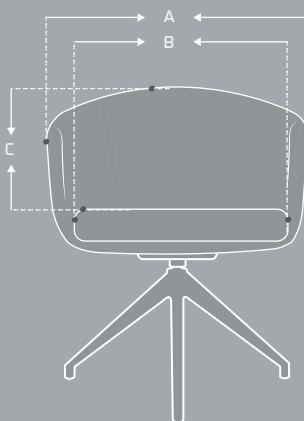

BOOM

POLTRONAS

ASIENTO

En paño, tapizado en telas nacionales.

BASE

Metálica con acabado en pintura electrostática negra.

MECANISMO

Giratorio con regulación de altura.

Colores disponibles

LÍNEA

CARACTERÍSTICAS

Asiento tapizado en paño.

Mecanismo giratorio con regulación de altura.

Base metálica con acabado en pintura electrostática negra.

MEDIDAS (mm)

ÍTEM	MIN	MÁX
A	-----	610
B	-----	500
C	-----	330
D	750	840
E	450	550
F	-----	500

Las medidas pueden variar dependiendo de los materiales y componentes utilizados.