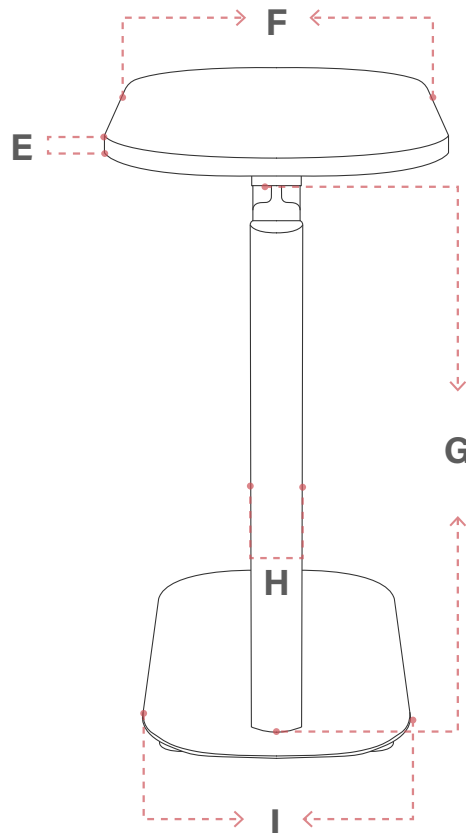

LINK Mesa Medidas

7 kg
Peso que soporta*
*Peso máximo certificado

13,24 kg
Peso empaque
1 und en caja

0,218 m3
Volumen mesa
armada

0,251 m3
Volumen empaque
1 und en caja

DIMENSIONES (mm)

ÍTEM	MÍNIMO	MÁXIMO	RANGO MOVIMIENTO
A	600	N/A	N/A
B	650	1046	394
C	60	N/A	N/A
D	530	N/A	N/A
E	17	N/A	N/A
F	350	N/A	N/A
G	600	1000	400
H	50	N/A	N/A
I	295	N/A	N/A

Las medidas pueden variar dependiendo de los materiales y componentes utilizados.