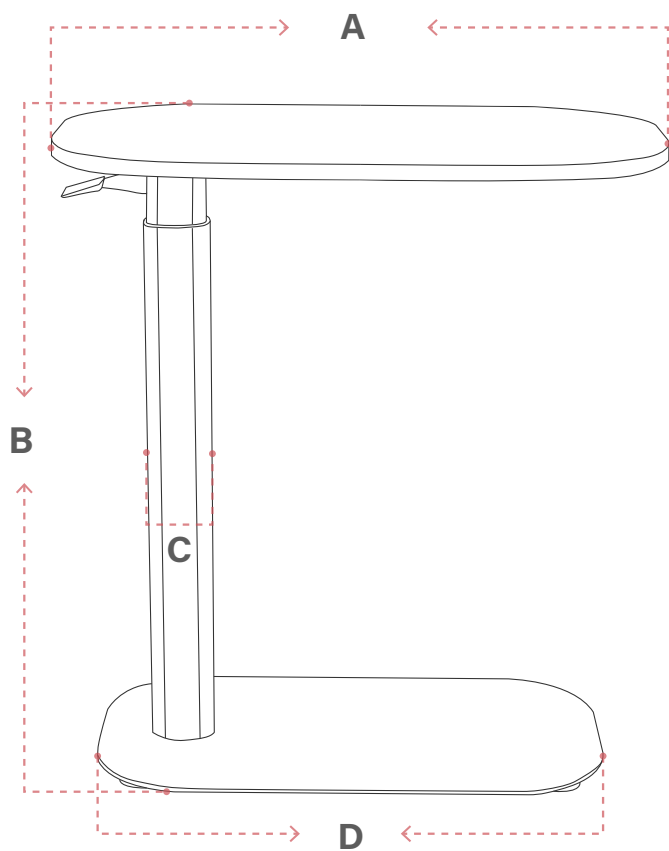

# LINK Mesa Medidas

**7 kg**  
Peso que soporta\*  
\*Peso máximo certificado

**13,24 kg**  
Peso empaque  
1 und en caja

**0,218 m3**  
Volumen mesa  
armada

**0,251 m3**  
Volumen empaque  
1 und en caja

## DIMENSIONES (mm)

ÍTEM	MÍNIMO	MÁXIMO	RANGO MOVIMIENTO
<b>A</b>	600	N/A	N/A
<b>B</b>	650	1046	394
<b>C</b>	60	N/A	N/A
<b>D</b>	530	N/A	N/A
<b>E</b>	17	N/A	N/A
<b>F</b>	350	N/A	N/A
<b>G</b>	600	1000	400
<b>H</b>	50	N/A	N/A
<b>I</b>	295	N/A	N/A

## SUPERFICIE

En melamina de 17 mm.