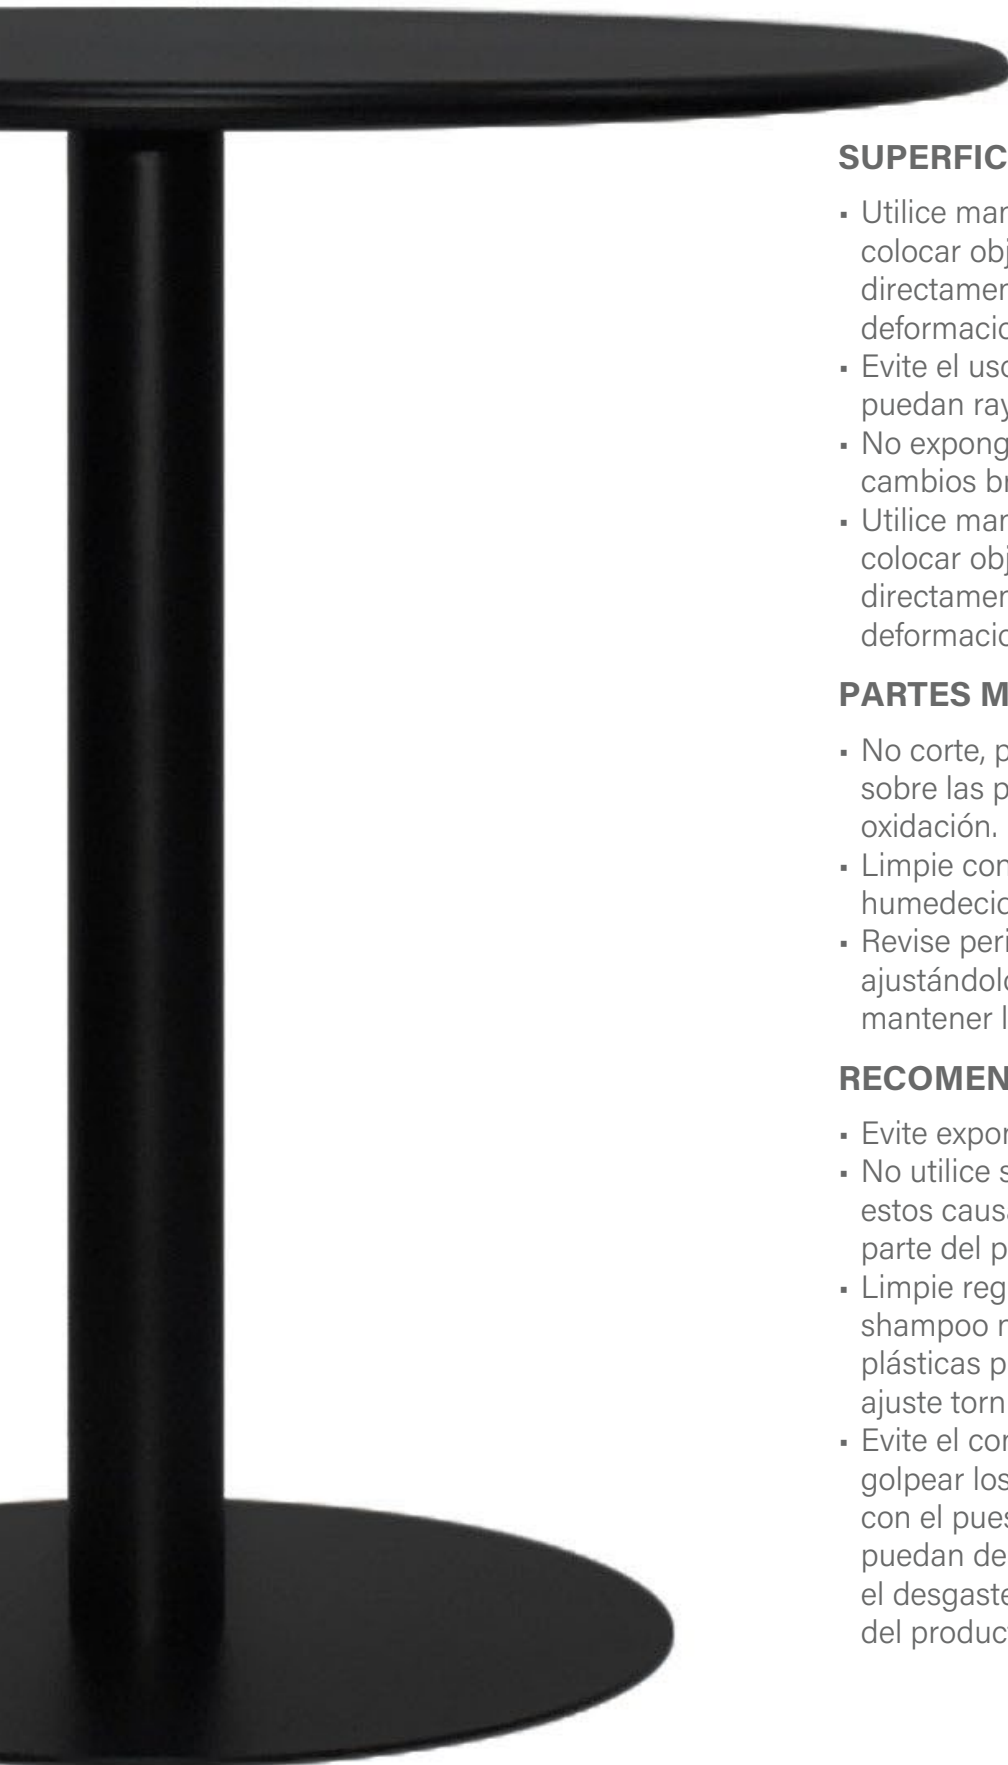

TAOS Recomendaciones de Cuidado

SUPERFICIES

- Utilice manteles, portavasos o protectores al colocar objetos calientes o húmedos directamente sobre la mesa para prevenir deformaciones o rayaduras.
- Evite el uso de cepillos o esponjas abrasivas que puedan rayar la superficie.
- No exponga la mesa a la intemperie, sol directo o cambios bruscos de temperatura.
- Utilice manteles, portavasos o protectores al colocar objetos calientes o húmedos directamente sobre la mesa para prevenir deformaciones o rayaduras.

PARTES METÁLICAS

- No corte, perforo ni aplique agua directamente sobre las piezas metálicas, ya que puede generar oxidación.
- Limpie con un paño seco o ligeramente humedecido.
- Revise periódicamente tornillos y herrajes, ajustándolos cuando sea necesario para mantener la estabilidad de la mesa.

RECOMENDACIONES GENERALES

- Evite exponer el producto al sol o intemperie..
- No utilice solventes ni limpiadores abrasivos, estos causan daño permanente en cualquier parte del producto.
- Limpie regularmente con un paño humado y un shampoo neutro las rodachinas y partes plásticas para retirar exceso de polvo y suciedad, ajuste tornillos y perillas para evitar deterioro.
- Evite el contacto de elementos punzantes, golpear los componentes plásticos o los brazos con el puesto de trabajo u otros elementos que puedan desajustarlos y deteriorar el pad ya que el desgaste por fricción no se considera defecto del producto.