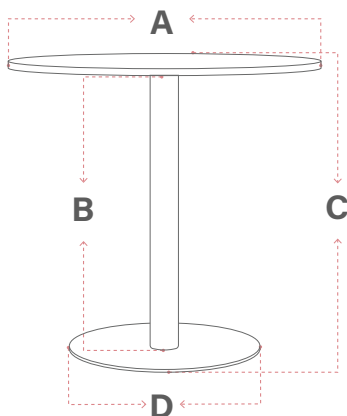

Mesa. **TAOS**

●
Colores
disponibles

GARANTÍA
2
AÑOS

TAOS Mesa

SUPERFICIE
Metálica de 800 mm de diámetro.

ESTRUCTURA
Metálica en pintura electrostática color negro.

BASE
Metálica en pintura electrostática color negro.

40 kg
Peso que soporta*

*Peso máximo certificado

18 kg
Peso mesa
1 und en caja

0,473 m3
Volumen mesa
armado

0,703 m3
Volumen mesa
1 und en caja

DIMENSIONES (mm)

ÍTEM	MÍNIMO	MÁXIMO
A	800	N/A
B	715	N/A
C	740	N/A
D	500	N/A

Las medidas pueden variar dependiendo de los materiales y componentes utilizados.

Línea **INTER**

TAOS Recomendaciones de Cuidado

SUPERFICIES

- Utilice manteles, portavasos o protectores al colocar objetos calientes o húmedos directamente sobre la mesa para prevenir deformaciones o rayaduras.
- Evite el uso de cepillos o esponjas abrasivas que puedan rayar la superficie.
- No exponga la mesa a la intemperie, sol directo o cambios bruscos de temperatura.
- Utilice manteles, portavasos o protectores al colocar objetos calientes o húmedos directamente sobre la mesa para prevenir deformaciones o rayaduras.