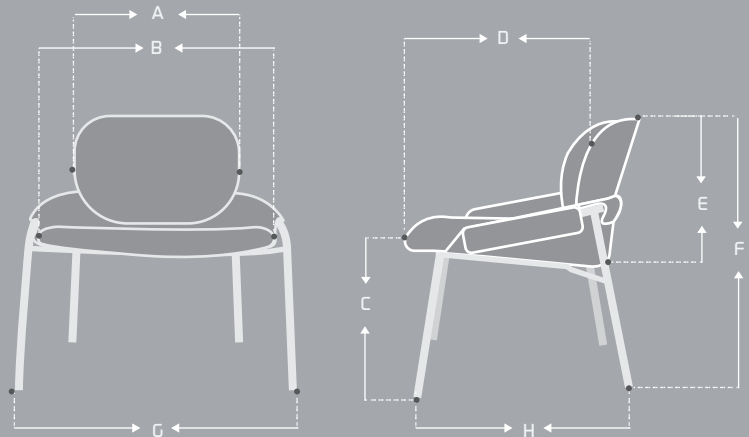

Las medidas pueden variar dependiendo de los materiales y componentes utilizados.